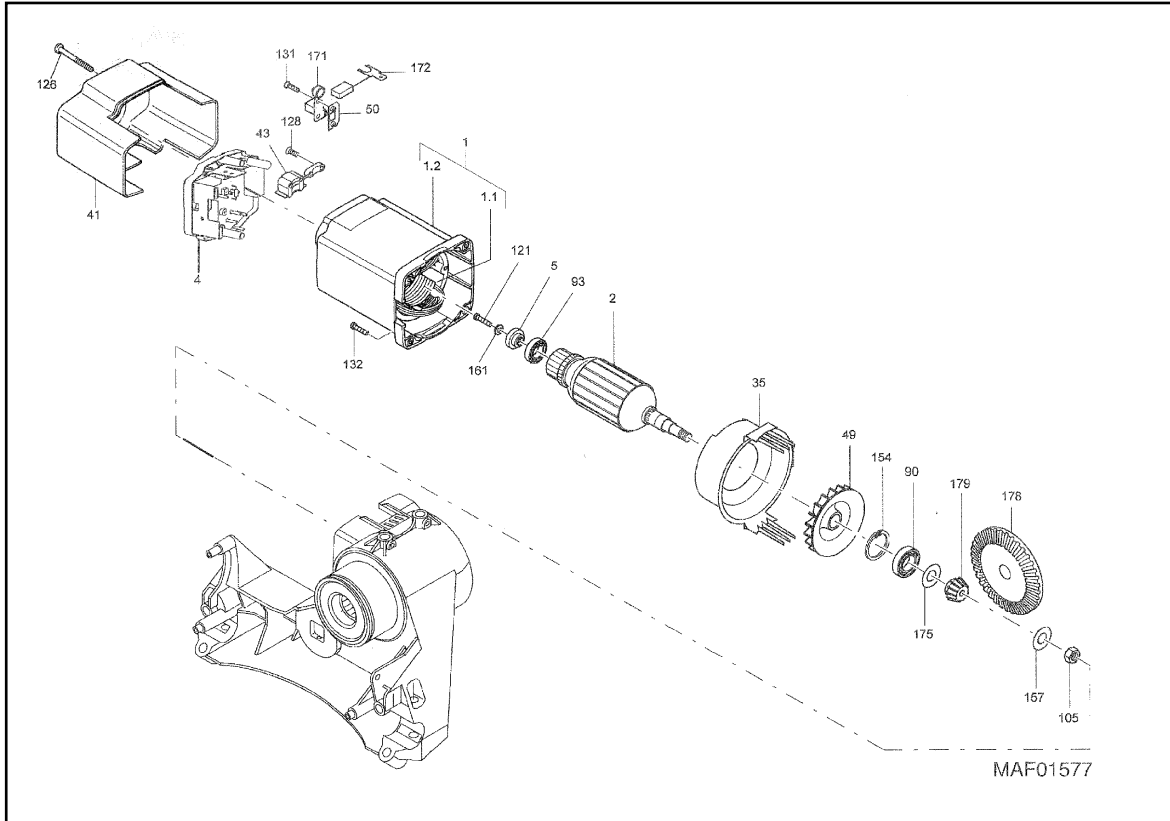

# Pull-Push Saw ERIKA 85 Ec

hotspot	spare part number	EAN	name of spare part	count	Preis-schlüssel
1	084598	4032689160320	Motor casing with inductor 230 V	1	40
1.1	084623	4032689161679	Inductor 230 V	1	36
1.2	203810	4032689146522	Motor casing, empty	1	26
2	088193	4032689160245	Armature	1	41
3	201019	4032689084930	Protective cover	1	18
4	077058	4032689160542	Control module	1	41
5	038975	4032689098470	Tachometer carrier	1	14
6	203254	4032689134802	Table	1	53
6.2	202662	4032689126302	Front ledge	2	19
6.3	202653	4032689126265	Edge protection, right	2	5
6.4	202652	4032689126258	Edge protection, left	2	5
6.5	055157	4032689058054	Self-tapping oval-head screw	8	1
6.6	202687	4032689126500	Skale	2	8
7	039803	4032689070087	Click-in bracket	1	17
8	202655	4032689125855	Tubular frame, front	1	38
8.1.1	203572	4032689145433	Supporting leg	3	10
8.1.2	066138	4032689127019	Retracting spring	1	7
8.2	204542	4032689159973	Leg	1	14
8.3	204540	4032689159959	Pedal	1	13
8.4	204541	4032689159980	Frame	1	13
8.5	006100	4032689078946	Washer	1	1
8.6	055114	4032689058559	Oval-head screw	1	1
8.7	006621	4032689162140	Pressure spring	1	3
8.8	006622	4032689162157	Pressure spring	1	3
8.9	005833	4032689093093	Spring dowel sleeve	1	1
8.10	204651	4032689162164	Stop plate	1	10
8.11	058005	4032689120713	cylindrical pin	1	3
9	202656	4032689125862	Tubular frame, rear	1	35
9.1	066137	4032689127002	Retracting spring	2	8
12	202644	4032689126203	Front plate	1	47
13	202645	4032689126210	Rear plate	1	47
14	203258	4032689134826	Gear casing	1	48
15	202612	4032689125978	Height adjustment casing	1	28
16	202609	4032689125954	Bearing cover	1	28