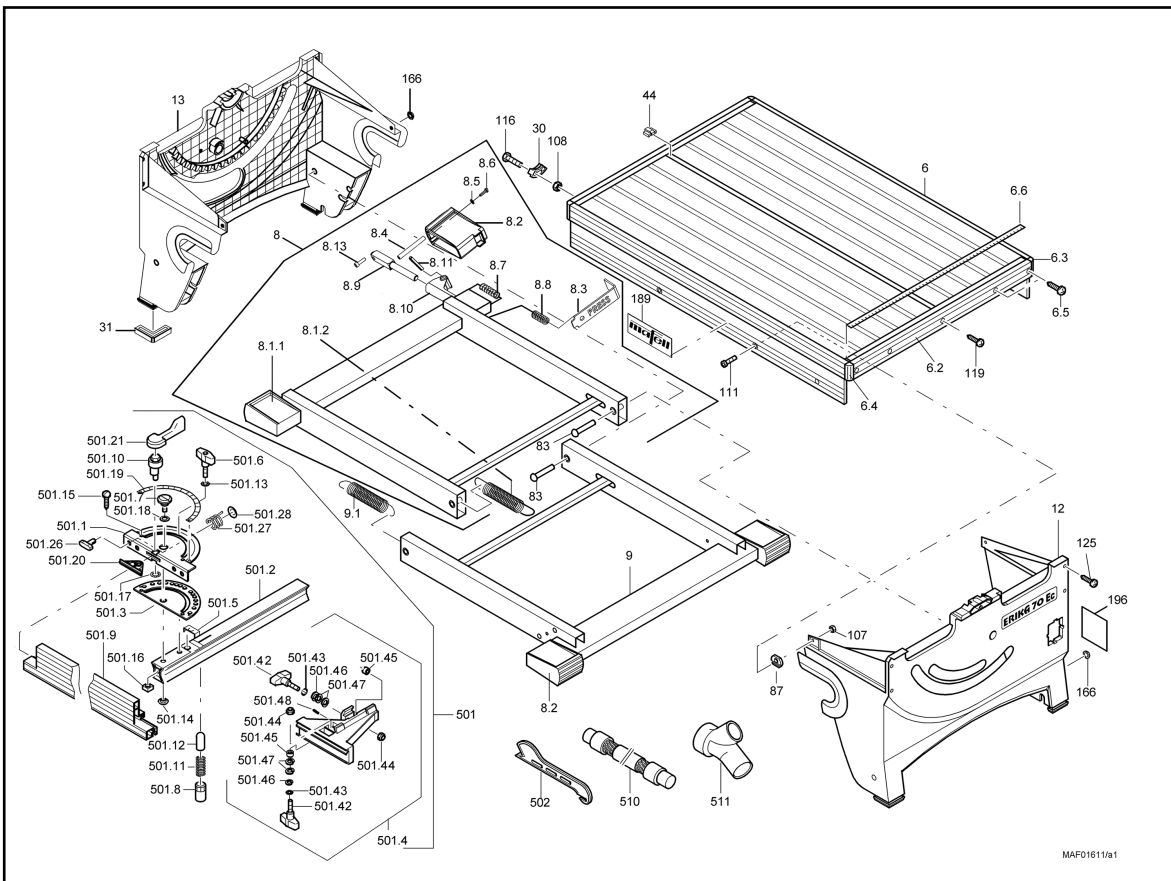

# Pull-Push Saw ERIKA 85 Ec

hotspot	spare part number	EAN	name of spare part	count	Preis-schlüssel
1	084598	4032689160320	Motor casing with inductor 230 V	1	40
1.1	084623	4032689161679	Inductor 230 V	1	36
1.2	203810	4032689146522	Motor casing, empty	1	26
2	088193	4032689160245	Armature	1	41
3	201019	4032689084930	Protective cover	1	18
4	077058	4032689160542	Control module	1	41
5	038975	4032689098470	Tachometer carrier	1	14
6	203254	4032689134802	Table	1	53
6.2	202662	4032689126302	Front ledge	2	19
6.3	202653	4032689126265	Edge protection, right	2	5
6.4	202652	4032689126258	Edge protection, left	2	5
6.5	055157	4032689058054	Self-tapping oval-head screw	8	1
6.6	202687	4032689126500	Skale	2	8
7	039803	4032689070087	Click-in bracket	1	17
8	202655	4032689125855	Tubular frame, front	1	38
8.1.1	203572	4032689145433	Supporting leg	3	10
8.1.2	066138	4032689127019	Retracting spring	1	7
8.2	204542	4032689159973	Leg	1	14
8.3	204540	4032689159959	Pedal	1	13
8.4	204541	4032689159980	Frame	1	13
8.5	006100	4032689078946	Washer	1	1
8.6	055114	4032689058559	Oval-head screw	1	1
8.7	006621	4032689162140	Pressure spring	1	3
8.8	006622	4032689162157	Pressure spring	1	3
8.9	005833	4032689093093	Spring dowel sleeve	1	1
8.10	204651	4032689162164	Stop plate	1	10
8.11	058005	4032689120713	cylindrical pin	1	3
9	202656	4032689125862	Tubular frame, rear	1	35
9.1	066137	4032689127002	Retracting spring	2	8
12	202644	4032689126203	Front plate	1	47
13	202645	4032689126210	Rear plate	1	47
14	203258	4032689134826	Gear casing	1	48
15	202612	4032689125978	Height adjustment casing	1	28
16	202609	4032689125954	Bearing cover	1	28