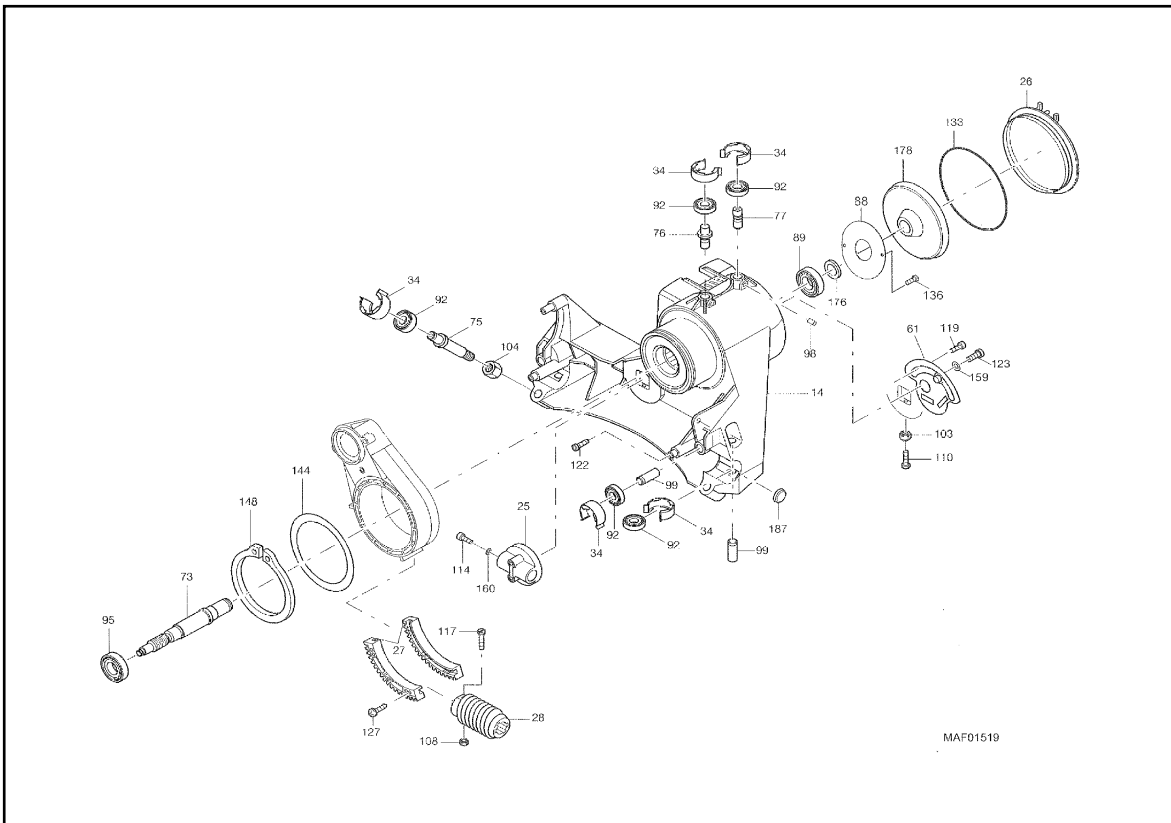

# Pull-Push Saw ERIKA 85 Ec

hotspot	spare part number	EAN	name of spare part	count	Preis-schlüssel
1	084598	4032689160320	Motor casing with inductor 230 V	1	40
1.1	084623	4032689161679	Inductor 230 V	1	36
1.2	203810	4032689146522	Motor casing, empty	1	26
2	088193	4032689160245	Armature	1	41
3	201019	4032689084930	Protective cover	1	18
4	077058	4032689160542	Control module	1	41
5	038975	4032689098470	Tachometer carrier	1	14
6	203254	4032689134802	Table	1	53
6.2	202662	4032689126302	Front ledge	2	19
6.3	202653	4032689126265	Edge protection, right	2	5
6.4	202652	4032689126258	Edge protection, left	2	5
6.5	055157	4032689058054	Self-tapping oval-head screw	8	1
6.6	202687	4032689126500	Skale	2	8
7	039803	4032689070087	Click-in bracket	1	17
8	202655	4032689125855	Tubular frame, front	1	38
8.1.1	203572	4032689145433	Supporting leg	3	10
8.1.2	066138	4032689127019	Retracting spring	1	7
8.2	204542	4032689159973	Leg	1	14
8.3	204540	4032689159959	Pedal	1	13
8.4	204541	4032689159980	Frame	1	13
8.5	006100	4032689078946	Washer	1	1
8.6	055114	4032689058559	Oval-head screw	1	1
8.7	006621	4032689162140	Pressure spring	1	3
8.8	006622	4032689162157	Pressure spring	1	3
8.9	005833	4032689093093	Spring dowel sleeve	1	1
8.10	204651	4032689162164	Stop plate	1	10
8.11	058005	4032689120713	cylindrical pin	1	3
9	202656	4032689125862	Tubular frame, rear	1	35
9.1	066137	4032689127002	Retracting spring	2	8
12	202644	4032689126203	Front plate	1	47
13	202645	4032689126210	Rear plate	1	47
14	203258	4032689134826	Gear casing	1	48
15	202612	4032689125978	Height adjustment casing	1	28
16	202609	4032689125954	Bearing cover	1	28