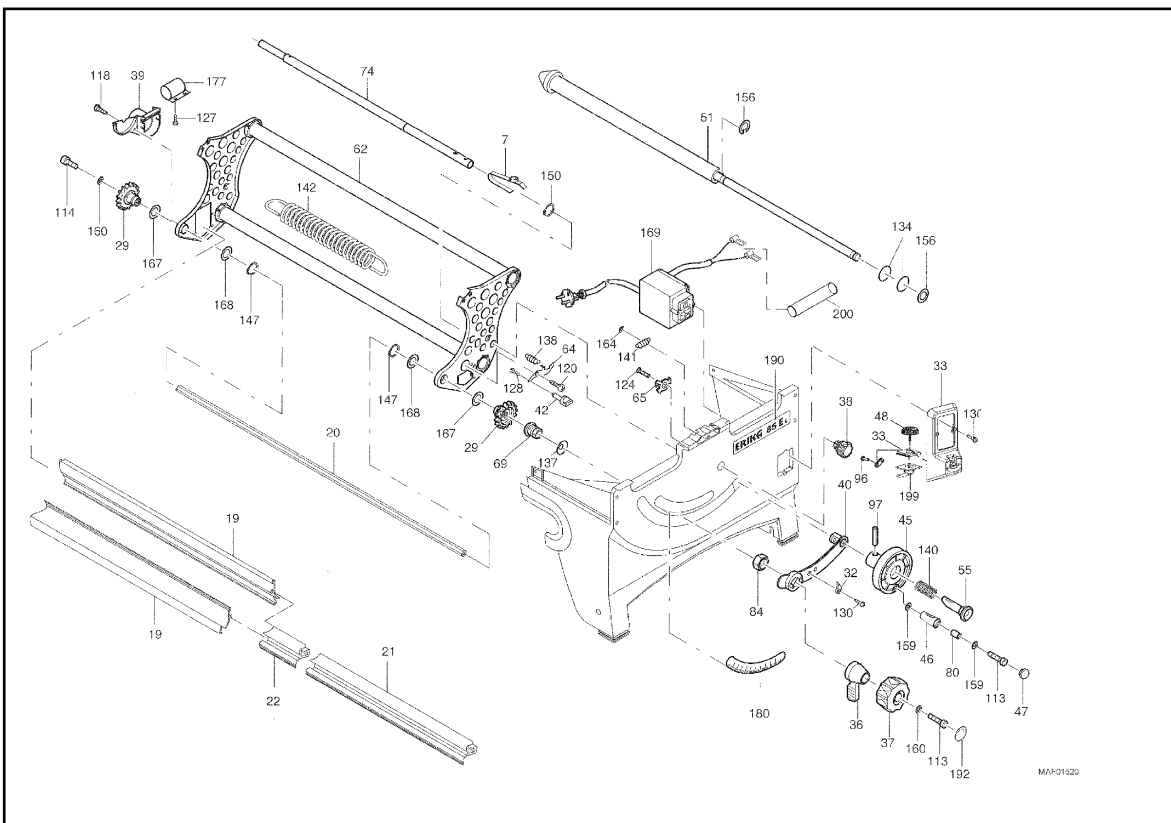

# Pull-Push Saw ERIKA 85 Ec

hotspot	spare part number	EAN	name of spare part	count	Preis-schlüssel
1	084598	4032689160320	Motor casing with inductor 230 V	1	40
1.1	084623	4032689161679	Inductor 230 V	1	36
1.2	203810	4032689146522	Motor casing, empty	1	26
2	088193	4032689160245	Armature	1	41
3	201019	4032689084930	Protective cover	1	18
4	077058	4032689160542	Control module	1	41
5	038975	4032689098470	Tachometer carrier	1	14
6	203254	4032689134802	Table	1	53
6.2	202662	4032689126302	Front ledge	2	19
6.3	202653	4032689126265	Edge protection, right	2	5
6.4	202652	4032689126258	Edge protection, left	2	5
6.5	055157	4032689058054	Self-tapping oval-head screw	8	1
6.6	202687	4032689126500	Skale	2	8
7	039803	4032689070087	Click-in bracket	1	17
8	202655	4032689125855	Tubular frame, front	1	38
8.1.1	203572	4032689145433	Supporting leg	3	10
8.1.2	066138	4032689127019	Retracting spring	1	7
8.2	204542	4032689159973	Leg	1	14
8.3	204540	4032689159959	Pedal	1	13
8.4	204541	4032689159980	Frame	1	13
8.5	006100	4032689078946	Washer	1	1
8.6	055114	4032689058559	Oval-head screw	1	1
8.7	006621	4032689162140	Pressure spring	1	3
8.8	006622	4032689162157	Pressure spring	1	3
8.9	005833	4032689093093	Spring dowel sleeve	1	1
8.10	204651	4032689162164	Stop plate	1	10
8.11	058005	4032689120713	cylindrical pin	1	3
9	202656	4032689125862	Tubular frame, rear	1	35
9.1	066137	4032689127002	Retracting spring	2	8
12	202644	4032689126203	Front plate	1	47
13	202645	4032689126210	Rear plate	1	47
14	203258	4032689134826	Gear casing	1	48
15	202612	4032689125978	Height adjustment casing	1	28
16	202609	4032689125954	Bearing cover	1	28