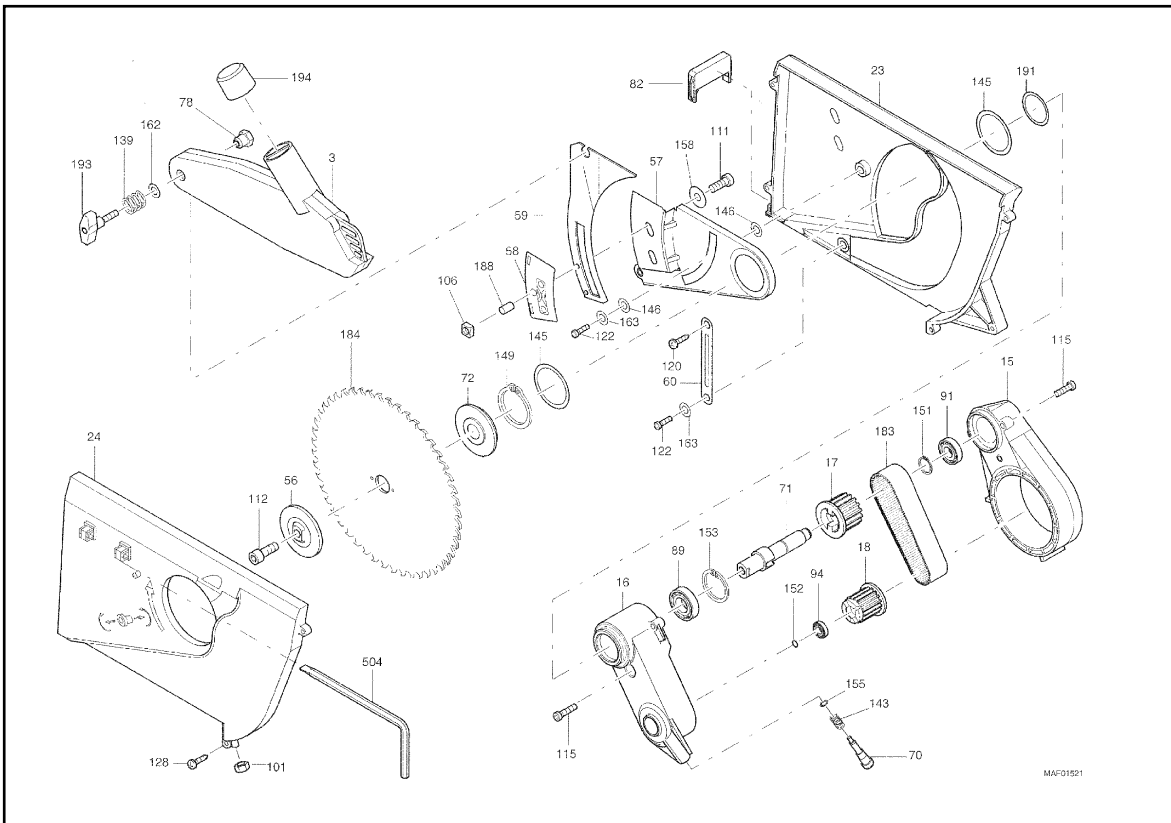

# Pull-Push Saw ERIKA 85 Ec

hotspot	spare part number	EAN	name of spare part	count	Preis-schlüssel
1	084598	4032689160320	Motor casing with inductor 230 V	1	40
1.1	084623	4032689161679	Inductor 230 V	1	36
1.2	203810	4032689146522	Motor casing, empty	1	26
2	088193	4032689160245	Armature	1	41
3	201019	4032689084930	Protective cover	1	18
4	077058	4032689160542	Control module	1	41
5	038975	4032689098470	Tachometer carrier	1	14
6	203254	4032689134802	Table	1	53
6.2	202662	4032689126302	Front ledge	2	19
6.3	202653	4032689126265	Edge protection, right	2	5
6.4	202652	4032689126258	Edge protection, left	2	5
6.5	055157	4032689058054	Self-tapping oval-head screw	8	1
6.6	202687	4032689126500	Skale	2	8
7	039803	4032689070087	Click-in bracket	1	17
8	202655	4032689125855	Tubular frame, front	1	38
8.1.1	203572	4032689145433	Supporting leg	3	10
8.1.2	066138	4032689127019	Retracting spring	1	7
8.2	204542	4032689159973	Leg	1	14
8.3	204540	4032689159959	Pedal	1	13
8.4	204541	4032689159980	Frame	1	13
8.5	006100	4032689078946	Washer	1	1
8.6	055114	4032689058559	Oval-head screw	1	1
8.7	006621	4032689162140	Pressure spring	1	3
8.8	006622	4032689162157	Pressure spring	1	3
8.9	005833	4032689093093	Spring dowel sleeve	1	1
8.10	204651	4032689162164	Stop plate	1	10
8.11	058005	4032689120713	cylindrical pin	1	3
9	202656	4032689125862	Tubular frame, rear	1	35
9.1	066137	4032689127002	Retracting spring	2	8
12	202644	4032689126203	Front plate	1	47
13	202645	4032689126210	Rear plate	1	47
14	203258	4032689134826	Gear casing	1	48
15	202612	4032689125978	Height adjustment casing	1	28
16	202609	4032689125954	Bearing cover	1	28