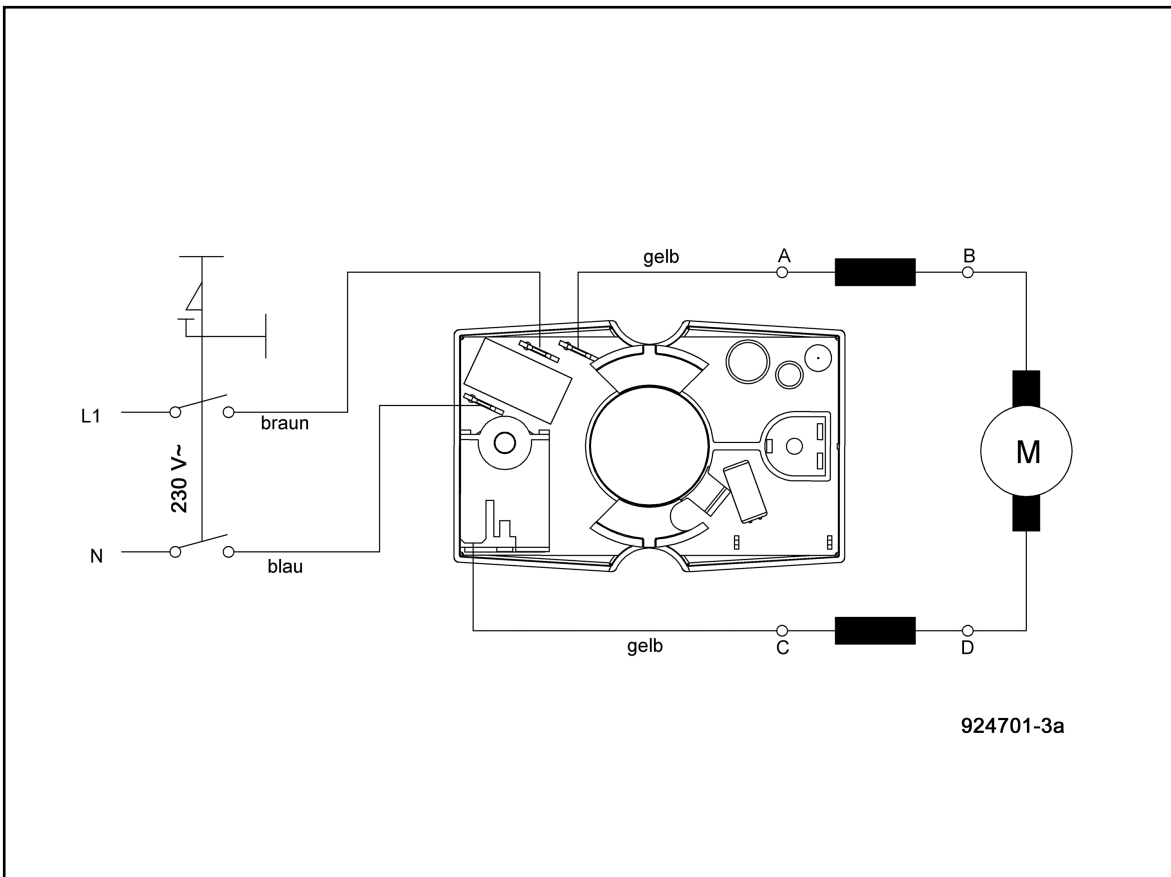

Portable Circular Carpentry Saw MKS 145 Ec

hotspot	spare part number	EAN	name of spare part	count	Preis-schlüssel
1	084586	4032689160344	Motor casing with inductor	1	41
1.1	084615	4032689160290	Inductor 230 V	1	38
1.2	203849	4032689160368	Motor casing, empty	1	26
2	088197	4032689160221		1	44
4	077147	4032689160450	Control module	1	30
5	201122	4032689015910	Brake lever, cpl.	2	15
6	204568	4032689160504		1	34
8	039806	4032689091952	Tensioning lever	1	7
11	204198	4032689154473	Cover	1	11
12	202180	4032689042558	Base plate	1	45
13	202182	4032689038179	Casing	1	44
14	202184	4032689037899	Casing cover	1	32
15	203839	4032689158693	Gear casing	1	45
16	202188	4032689086835	Tilting support, assembled	1	48
16.2	202189	4032689121895	Vertical guideway	2	27
17	202511	4032689084053	Protective cover	1	39
18	204579	4032689160986		1	32
19	202196	4032689086286	Segment for tilting, rear	1	32
21	077091	4032689160993	Angle scale	1	9
23	204217	4032689154503		1	18
24	204216	4032689154619	Switch lever	1	12
25	201745	4032689093604	Locking lever	1	4
26	039182	4032689059211	Fan	1	12
27	203862	4032689154480	Motor cover	1	17
28	033468	4032689044415	Handle	1	14
29	205522	4032689177090	Sliding bar	2	9
30	202201	4032689059877	Air conducting ring	1	12
31	202202	4032689008271	Locking bolt	1	4
32	202203	4032689001470	Hose connector	1	15
33	205492	4032689175287	Lever	1	8
34	201872	4032689102412	Pad	2	2
35	202224	4032689016764	Bow handle	1	13
36	204562	4032689161006		1	8
37	203729	4032689150789	Setting wheel	1	6