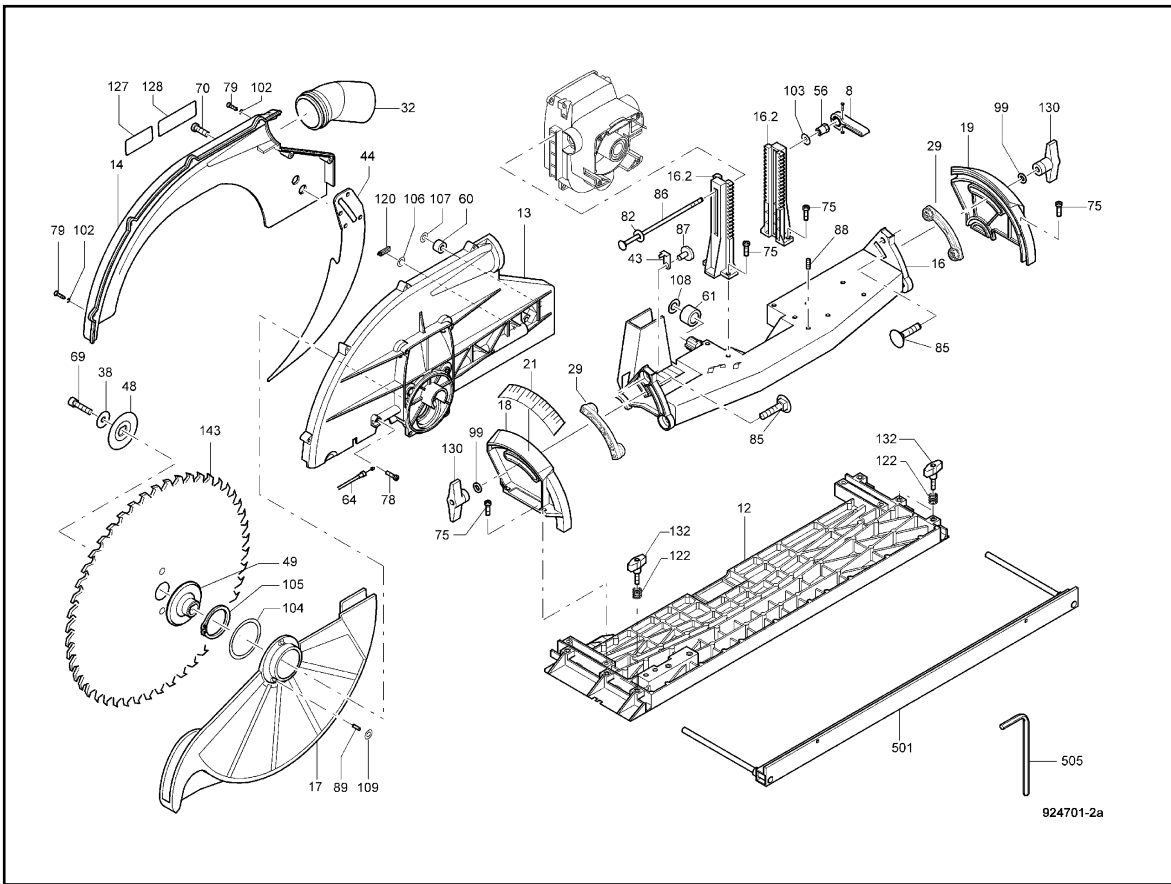

hotspot	spare part number	EAN	name of spare part	count	Preis-schlüssel
1	084586	4032689160344	Motor casing with inductor	1	41
1.1	084615	4032689160290	Inductor 230 V	1	38
1.2	203849	4032689160368	Motor casing, empty	1	26
2	088197	4032689160221		1	44
4	077147	4032689160450	Control module	1	30
5	201122	4032689015910	Brake lever, cpl.	2	15
6	204568	4032689160504		1	34
8	039806	4032689091952	Tensioning lever	1	7
11	204198	4032689154473	Cover	1	11
12	202180	4032689042558	Base plate	1	45
13	202182	4032689038179	Casing	1	44
14	202184	4032689037899	Casing cover	1	32
15	203839	4032689158693	Gear casing	1	45
16	202188	4032689086835	Tilting support, assembled	1	48
16.2	202189	4032689121895	Vertical guideway	2	27
17	202511	4032689084053	Protective cover	1	39
18	204579	4032689160986		1	32
19	202196	4032689086286	Segment for tilting, rear	1	32
21	077091	4032689160993	Angle scale	1	9
23	204217	4032689154503		1	18
24	204216	4032689154619	Switch lever	1	12
25	201745	4032689093604	Locking lever	1	4
26	039182	4032689059211	Fan	1	12
27	203862	4032689154480	Motor cover	1	17
28	033468	4032689044415	Handle	1	14
29	205522	4032689177090	Sliding bar	2	9
30	202201	4032689059877	Air conducting ring	1	12
31	202202	4032689008271	Locking bolt	1	4
32	202203	4032689001470	Hose connector	1	15
33	205492	4032689175287	Lever	1	8
34	201872	4032689102412	Pad	2	2
35	202224	4032689016764	Bow handle	1	13
36	204562	4032689161006		1	8
37	203729	4032689150789	Setting wheel	1	6