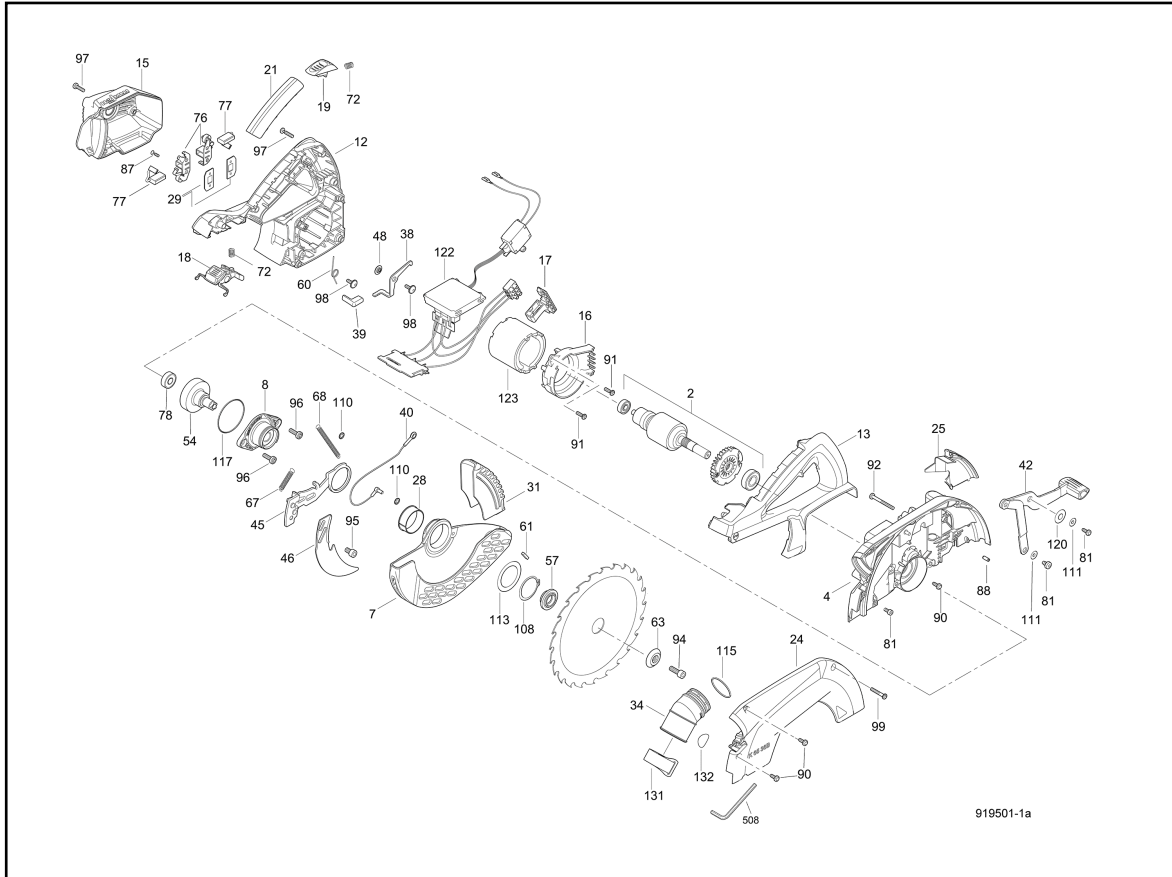

Akku-Kappschienen-Säge KSS 60 36B im Transportkoffer

Hotspot	Ersatzteilnr.	EAN	Ersatzteilname	Anzahl	PS
2	206268	4032689194264	Anker	1	36
3	204010	4032689150239	Führungseinrichtung	1	40
3.1	205500	4032689177236	Führunglineal	1	37
3.2	203989	4032689150116	Sperrklinke	1	6
3.3	204014	4032689150215	Anschlagbolzen	1	5
3.4	203988	4032689150369	Anschlag	1	5
3.5	203987	4032689150376	Zeiger	1	9
3.6	203986	4032689150390	Kantenschutz	1	5
3.7	204005	4032689150253	Anschlag	1	5
3.8	203990	4032689150352	Abdeckung	1	5
3.9	203992	4032689150338	Federführung	1	5
3.11	204007	4032689150246	Griff	1	5
3.12	204009	4032689149929	Anschlagpuffer	1	3
3.13	205586	4032689177199	Polyethylenseil	1	12
3.14	066155	4032689150130	Schenkelfeder	1	3