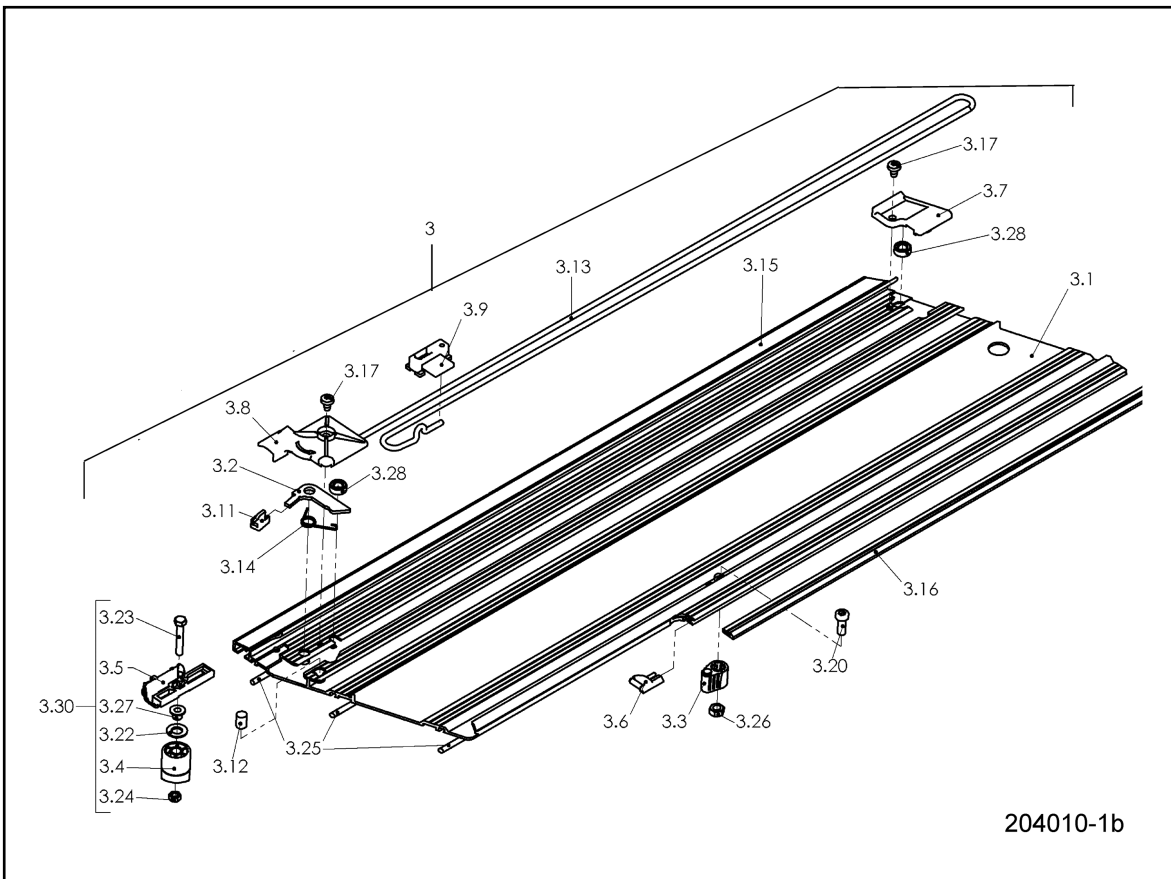

Akku-Kappschienen-Säge KSS 60 36B im Transportkoffer

Hotspot	Ersatzteilnr.	EAN	Ersatzteilname	Anzahl	PS
2	206268	4032689194264	Anker	1	36
3	204010	4032689150239	Führungseinrichtung	1	40
3.1	205500	4032689177236	Führunglineal	1	37
3.2	203989	4032689150116	Sperrklinke	1	6
3.3	204014	4032689150215	Anschlagbolzen	1	5
3.4	203988	4032689150369	Anschlag	1	5
3.5	203987	4032689150376	Zeiger	1	9
3.6	203986	4032689150390	Kantenschutz	1	5
3.7	204005	4032689150253	Anschlag	1	5
3.8	203990	4032689150352	Abdeckung	1	5
3.9	203992	4032689150338	Federführung	1	5
3.11	204007	4032689150246	Griff	1	5
3.12	204009	4032689149929	Anschlagpuffer	1	3
3.13	205586	4032689177199	Polyethylenseil	1	12
3.14	066155	4032689150130	Schenkelfeder	1	3