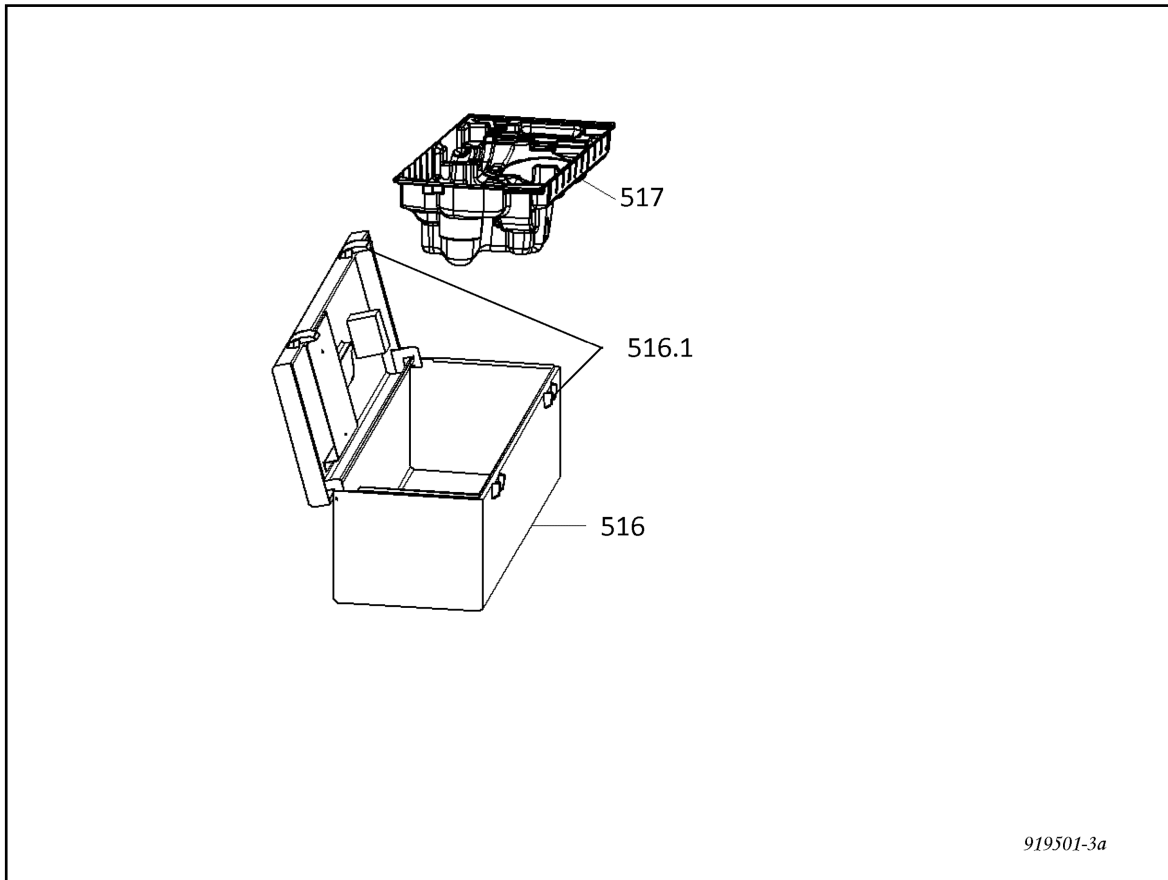

Akku-Kappschienen-Säge KSS 60 36B im Transportkoffer

Hotspot	Ersatzteilnr.	EAN	Ersatzteilname	Anzahl	PS
2	206268	4032689194264	Anker	1	36
3	204010	4032689150239	Führungseinrichtung	1	40
3.1	205500	4032689177236	Führunglineal	1	37
3.2	203989	4032689150116	Sperrklinke	1	6
3.3	204014	4032689150215	Anschlagbolzen	1	5
3.4	203988	4032689150369	Anschlag	1	5
3.5	203987	4032689150376	Zeiger	1	9
3.6	203986	4032689150390	Kantenschutz	1	5
3.7	204005	4032689150253	Anschlag	1	5
3.8	203990	4032689150352	Abdeckung	1	5
3.9	203992	4032689150338	Federführung	1	5
3.11	204007	4032689150246	Griff	1	5
3.12	204009	4032689149929	Anschlagpuffer	1	3
3.13	205586	4032689177199	Polyethylenseil	1	12
3.14	066155	4032689150130	Schenkelfeder	1	3