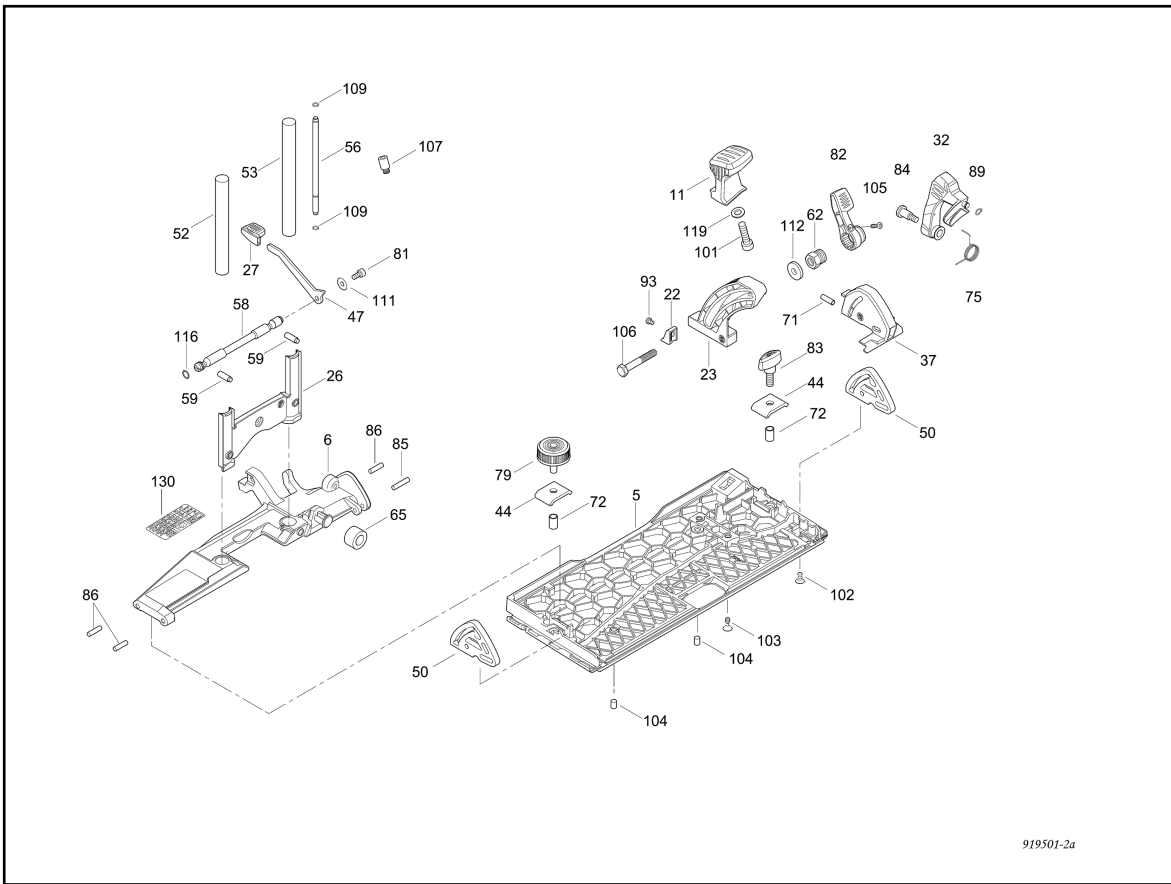

Akku-Kappschienen-Säge KSS 60 36B im Transportkoffer

Hotspot	Ersatzteilnr.	EAN	Ersatzteilname	Anzahl	PS
2	206268	4032689194264	Anker	1	36
3	204010	4032689150239	Führungseinrichtung	1	40
3.1	205500	4032689177236	Führunglineal	1	37
3.2	203989	4032689150116	Sperrklinke	1	6
3.3	204014	4032689150215	Anschlagbolzen	1	5
3.4	203988	4032689150369	Anschlag	1	5
3.5	203987	4032689150376	Zeiger	1	9
3.6	203986	4032689150390	Kantenschutz	1	5
3.7	204005	4032689150253	Anschlag	1	5
3.8	203990	4032689150352	Abdeckung	1	5
3.9	203992	4032689150338	Federführung	1	5
3.11	204007	4032689150246	Griff	1	5
3.12	204009	4032689149929	Anschlagpuffer	1	3
3.13	205586	4032689177199	Polyethylenseil	1	12
3.14	066155	4032689150130	Schenkelfeder	1	3