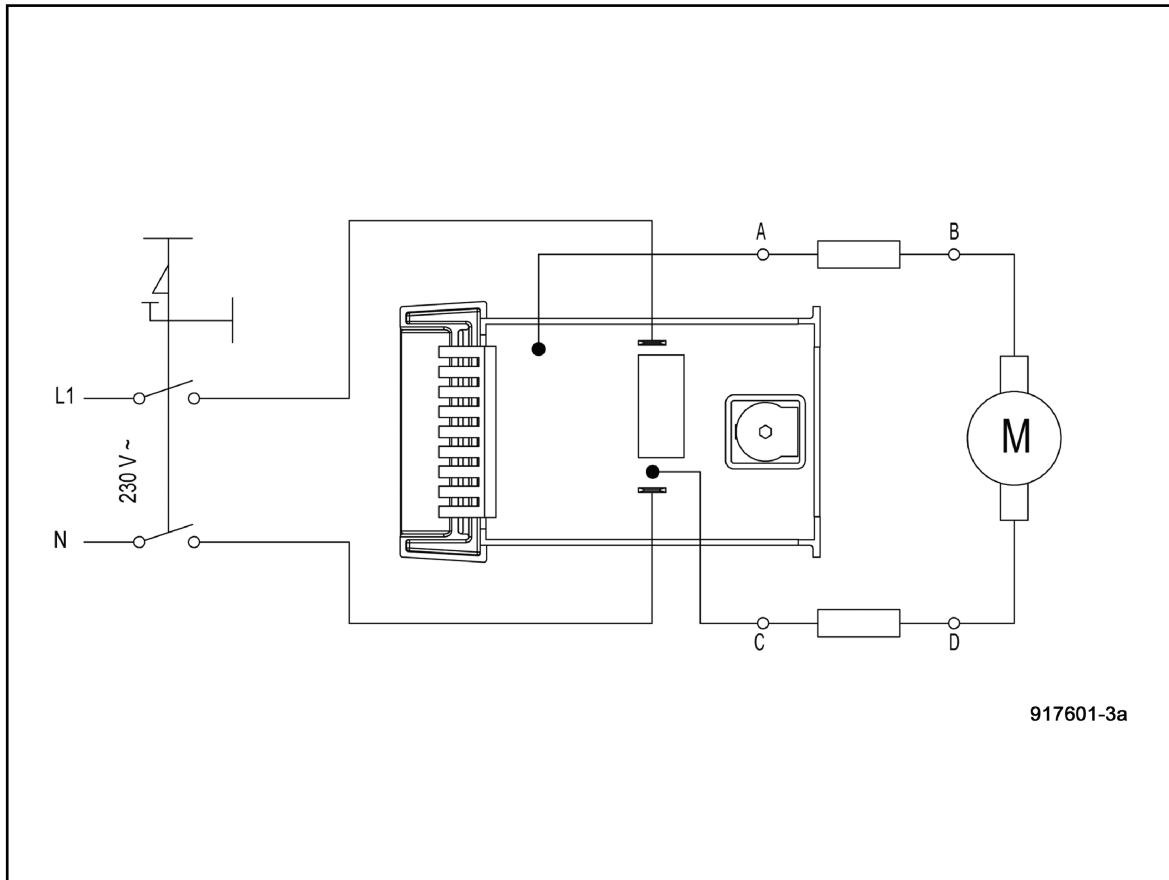

Kappschiene-Säge KSS 60 cc

Hotspot	Ersatzteilnr.	EAN	Ersatzteilname	Anzahl	PS
1	084660	4032689191973	Motorgehäuse	1	33
1.1	084658	4032689191966	Magnetkörper	1	29
1.2	204506	4032689169620	Motorgehäuse, leer	1	22
2	088232	4032689191980	Anker	1	36
3	204010	4032689150239	Führungseinrichtung	1	40
3.1	205500	4032689177236	Führungslinéal	1	37
3.2	203989	4032689150116	Sperrklinke	1	6
3.3	204014	4032689150215	Anschlagbolzen	1	5
3.4	203988	4032689150369	Anschlag	1	5
3.5	203987	4032689150376	Zeiger	1	9
3.6	203986	4032689150390	Kantenschutz	1	5
3.7	204005	4032689150253	Anschlag	1	5
3.8	203990	4032689150352	Abdeckung	1	5
3.9	203992	4032689150338	Federführung	1	5
3.11	204007	4032689150246	Griff	1	5