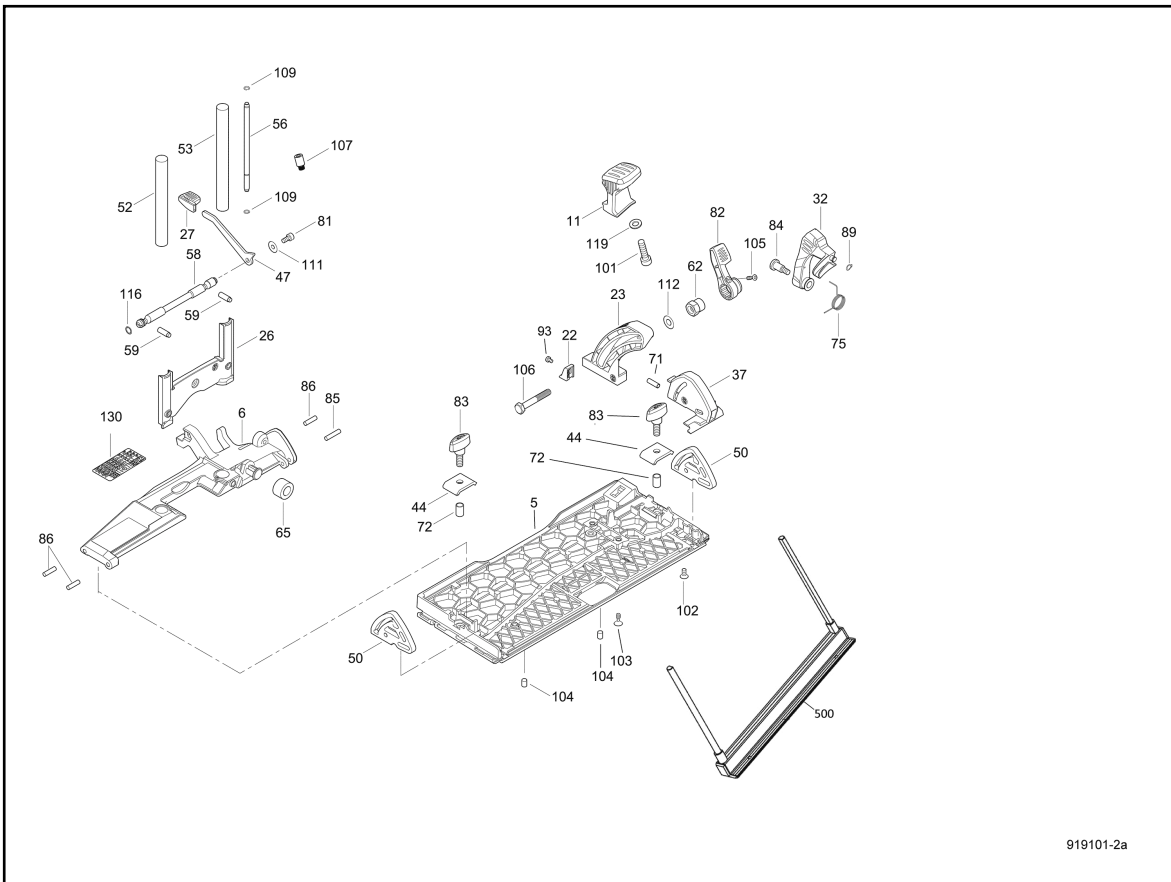

Kappschiene-Säge KSS 60 cc

Hotspot	Ersatzteilnr.	EAN	Ersatzteilname	Anzahl	PS
1	084660	4032689191973	Motorgehäuse	1	33
1.1	084658	4032689191966	Magnetkörper	1	29
1.2	204506	4032689169620	Motorgehäuse, leer	1	22
2	088232	4032689191980	Anker	1	36
3	204010	4032689150239	Führungseinrichtung	1	40
3.1	205500	4032689177236	Führungslinéal	1	37
3.2	203989	4032689150116	Sperrklinke	1	6
3.3	204014	4032689150215	Anschlagbolzen	1	5
3.4	203988	4032689150369	Anschlag	1	5
3.5	203987	4032689150376	Zeiger	1	9
3.6	203986	4032689150390	Kantenschutz	1	5
3.7	204005	4032689150253	Anschlag	1	5
3.8	203990	4032689150352	Abdeckung	1	5
3.9	203992	4032689150338	Federführung	1	5
3.11	204007	4032689150246	Griff	1	5