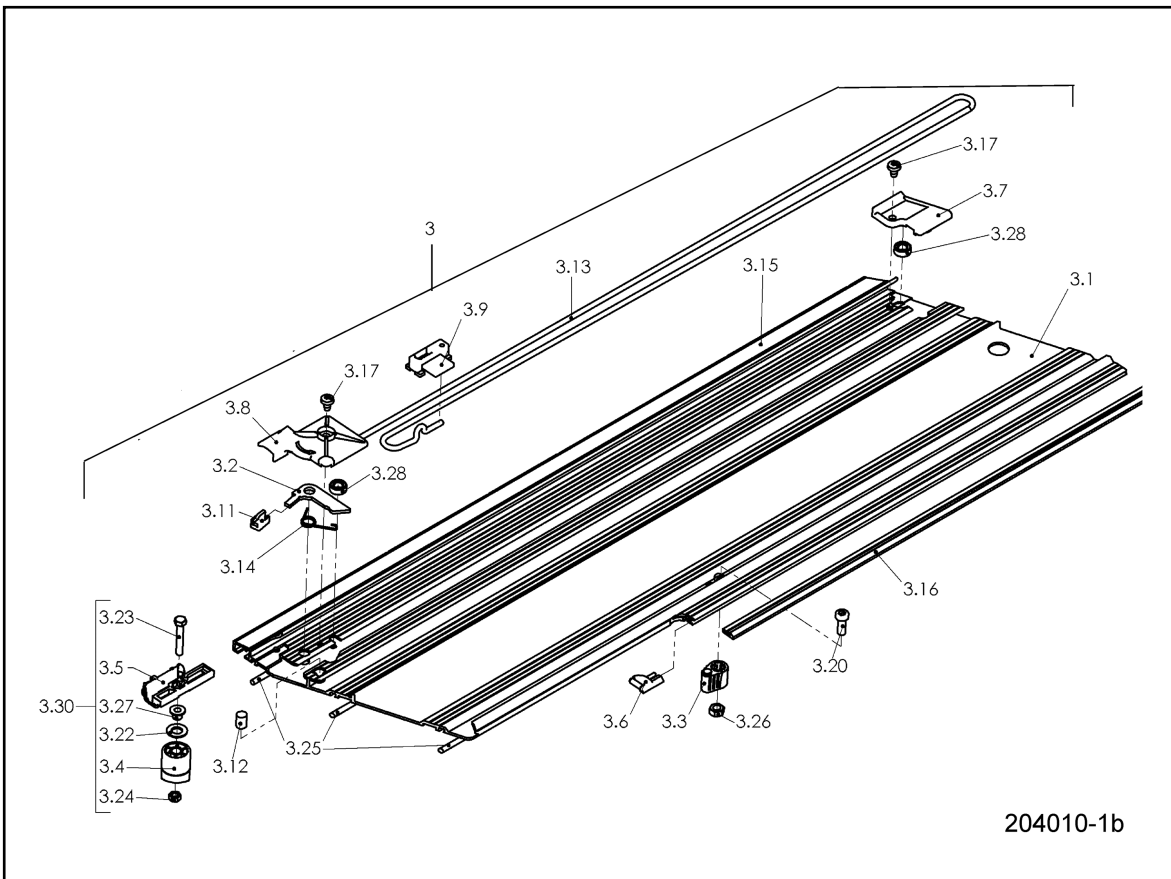

Kappschiene-Säge KSS 60 cc

Hotspot	Ersatzteilnr.	EAN	Ersatzteilname	Anzahl	PS
1	084660	4032689191973	Motorgehäuse	1	33
1.1	084658	4032689191966	Magnetkörper	1	29
1.2	204506	4032689169620	Motorgehäuse, leer	1	22
2	088232	4032689191980	Anker	1	36
3	204010	4032689150239	Führungseinrichtung	1	40
3.1	205500	4032689177236	Führungslinéal	1	37
3.2	203989	4032689150116	Sperrklinke	1	6
3.3	204014	4032689150215	Anschlagbolzen	1	5
3.4	203988	4032689150369	Anschlag	1	5
3.5	203987	4032689150376	Zeiger	1	9
3.6	203986	4032689150390	Kantenschutz	1	5
3.7	204005	4032689150253	Anschlag	1	5
3.8	203990	4032689150352	Abdeckung	1	5
3.9	203992	4032689150338	Federführung	1	5
3.11	204007	4032689150246	Griff	1	5