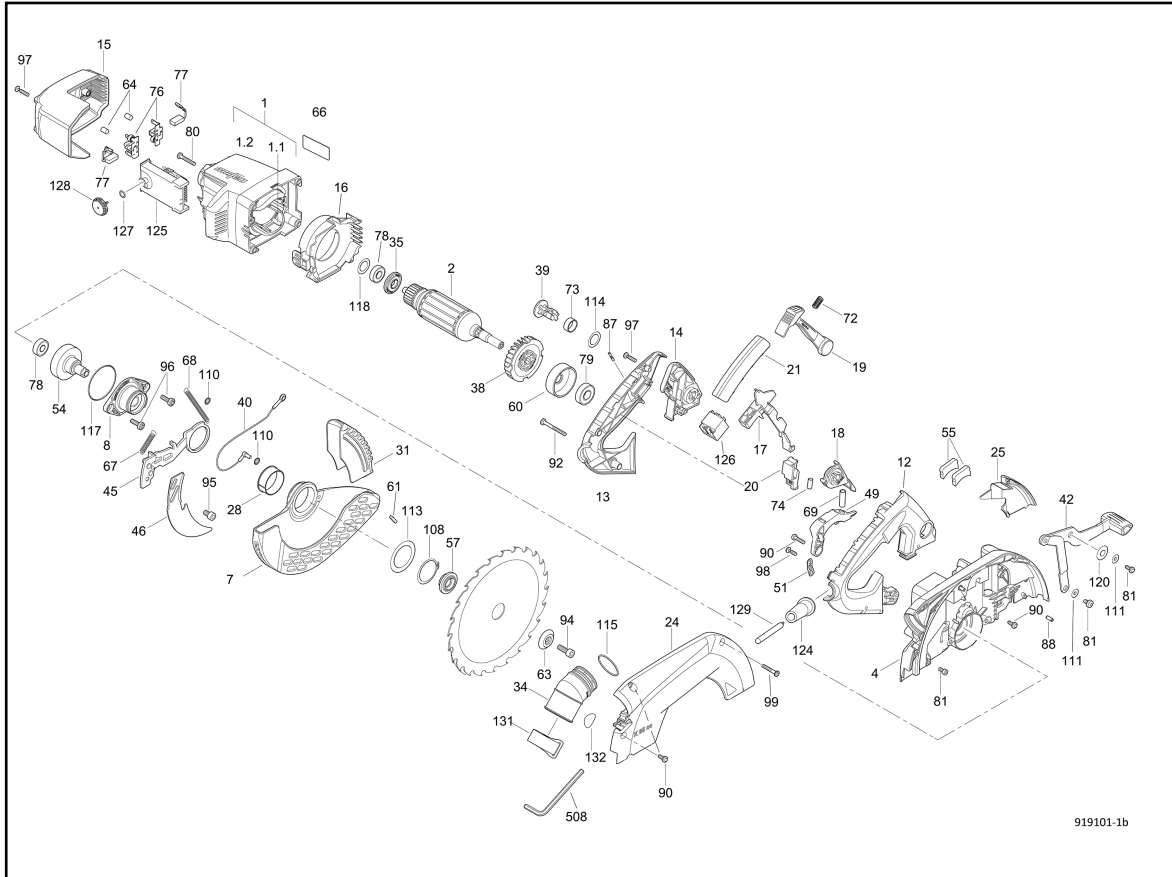

Kappschiene-Säge KSS 60 cc

Hotspot	Ersatzteilnr.	EAN	Ersatzteilname	Anzahl	PS
1	084660	4032689191973	Motorgehäuse	1	33
1.1	084658	4032689191966	Magnetkörper	1	29
1.2	204506	4032689169620	Motorgehäuse, leer	1	22
2	088232	4032689191980	Anker	1	36
3	204010	4032689150239	Führungseinrichtung	1	40
3.1	205500	4032689177236	Führungslinéal	1	37
3.2	203989	4032689150116	Sperrklinke	1	6
3.3	204014	4032689150215	Anschlagbolzen	1	5
3.4	203988	4032689150369	Anschlag	1	5
3.5	203987	4032689150376	Zeiger	1	9
3.6	203986	4032689150390	Kantenschutz	1	5
3.7	204005	4032689150253	Anschlag	1	5
3.8	203990	4032689150352	Abdeckung	1	5
3.9	203992	4032689150338	Federführung	1	5
3.11	204007	4032689150246	Griff	1	5