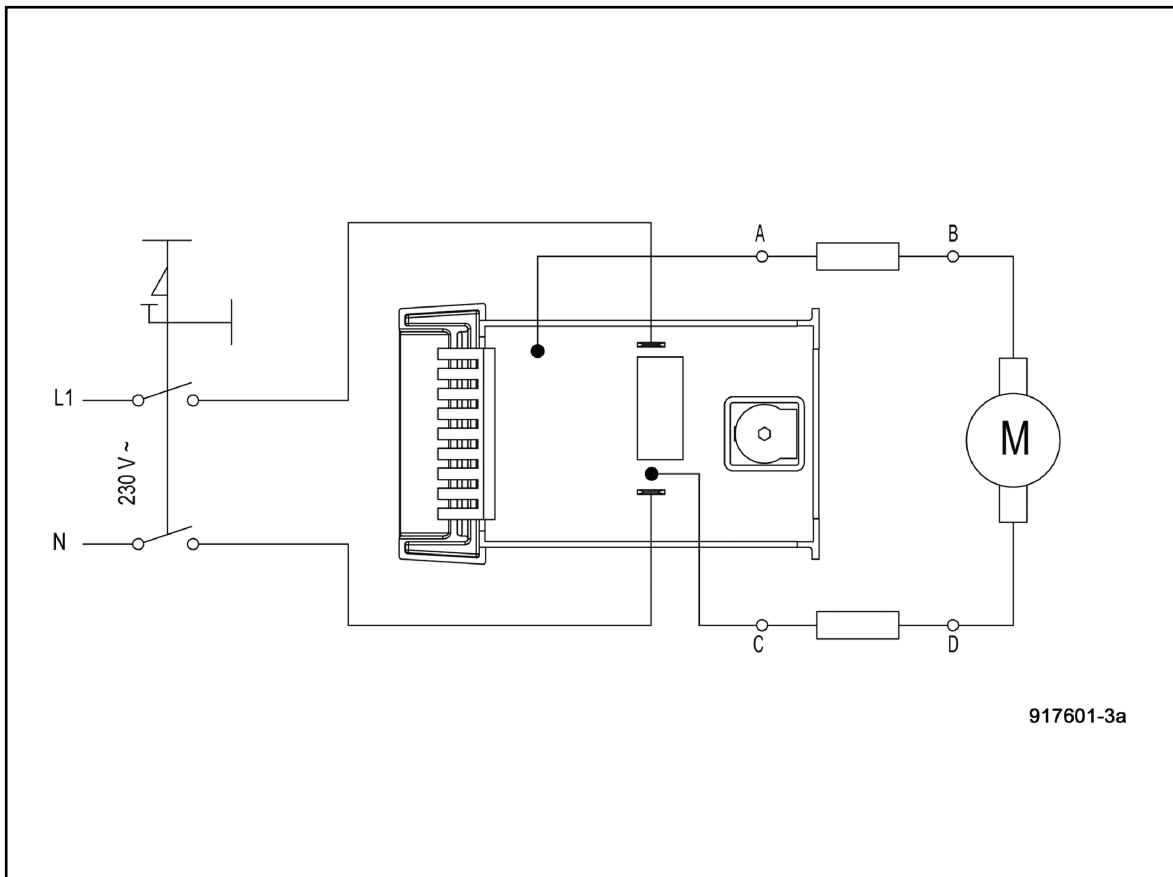

Multi-cutter MF 26 cc AF-MAX in the MAFELL-MAX

hotspot	spare part number	EAN	name of spare part	count	Preis-schlüssel
1	084620	4032689169606	Motor casing with inductor 230 V	1	32
1.1	084618	4032689165509	Inductor with coil 230 V	1	28
1.2	204506	4032689169620	Motor casing, empty	1	22
2	088224	4032689181103	Armature	1	36
3.1	063160	4032689132631	Brush holder	2	7
3.2	063164	4032689132709	Carbon brush with automatic cut-off	2	11
4	205801	4032689184272	Depth stop	1	17
4.1	206027	4032689185613	depth setting	1	11
4.2	204497	4032689168616	Indicator	1	6
4.3	204511	4032689168708	Sliding cover	1	6
4.4	204520	4032689168777	Indicator	1	6
4.5	055233	4032689058320	Cylindrical oval-head screw	2	1
4.6	061015	4032689078939	Washer	1	1
4.7	066043	4032689021393	Pressure spring	1	2
4.8	006691	4032689022024	Pressure spring	1	1
5	204488	4032689168531	lock	1	18
6	205822	4032689184203	Protective cover	1	32
7	205825	4032689184197	Gear casing	1	34
8	205817	4032689184234	glider	1	20
9	205819	4032689184456	Frame	1	20
12	206069	4032689185323	Hose connector	1	16
13	206070	4032689185330	Base plate	1	42
15	204486	4032689168517	Handle shell	1	11
16	204492	4032689168562	Insulating disk	1	5
17	204493	4032689168579	Motor cover	1	13
18	204494	4032689168586	Switch trigger	1	8
19	205308	4032689184265	Handle	1	10
20	205807	4032689184296	Protective cover	1	15
22	204507	4032689168678	Locking lever	1	9
23	204509	4032689168685	Locking lever	1	5
24	204510	4032689168692	Lock-off button	1	8
25	204517	4032689168746	Fan	1	7
26	204518	4032689168753	Air conducting ring	1	8