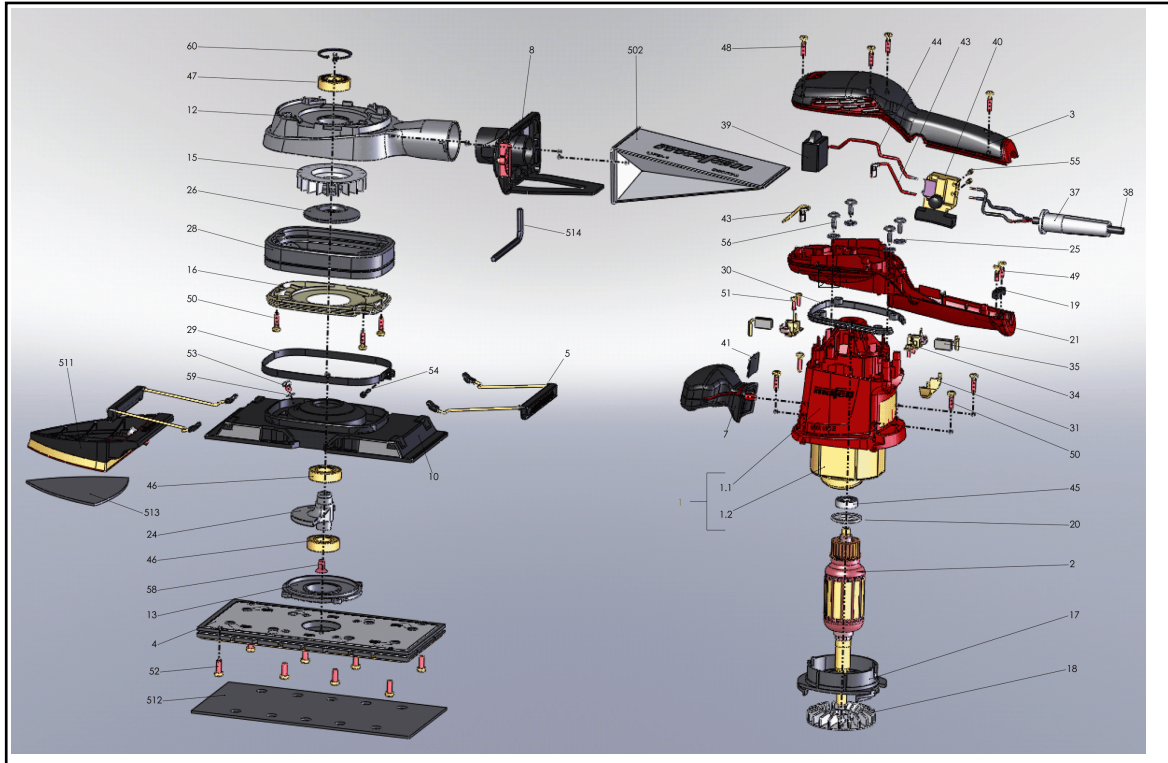

Orbital Sander UVA 115 E in MAFELL-MAX case

hotspot	spare part number	EAN	name of spare part	count	Preis-schlüssel
1	084627	4032689176819	Motor casing	1	32
1.1	204783	4032689176932	Motor casing	1	21
1.2	084633	4032689176826	Inductor 230 V	1	27
2	088212	4032689176871	Armature	1	35
3	204782	4032689176925	Upper handle	1	18
4	202489	4032689081236	Sanding pad, velcro fastening	1	23
5	202501	4032689091440	Paper clamp, cpl.	2	14
7	204784	4032689177588	Supplementary handle	1	16
8	205571	4032689177014	Adapter	1	13
10	204845	4032689179292		1	27
12	204849	4032689176970	Chip collector	1	24
13	202507	4032689055718	Bearing cover	1	17
15	032254	4032689059563	Fan	1	6
16	202486	4032689059648		1	5
17	038543	4032689059761	Air conducting ring	1	6