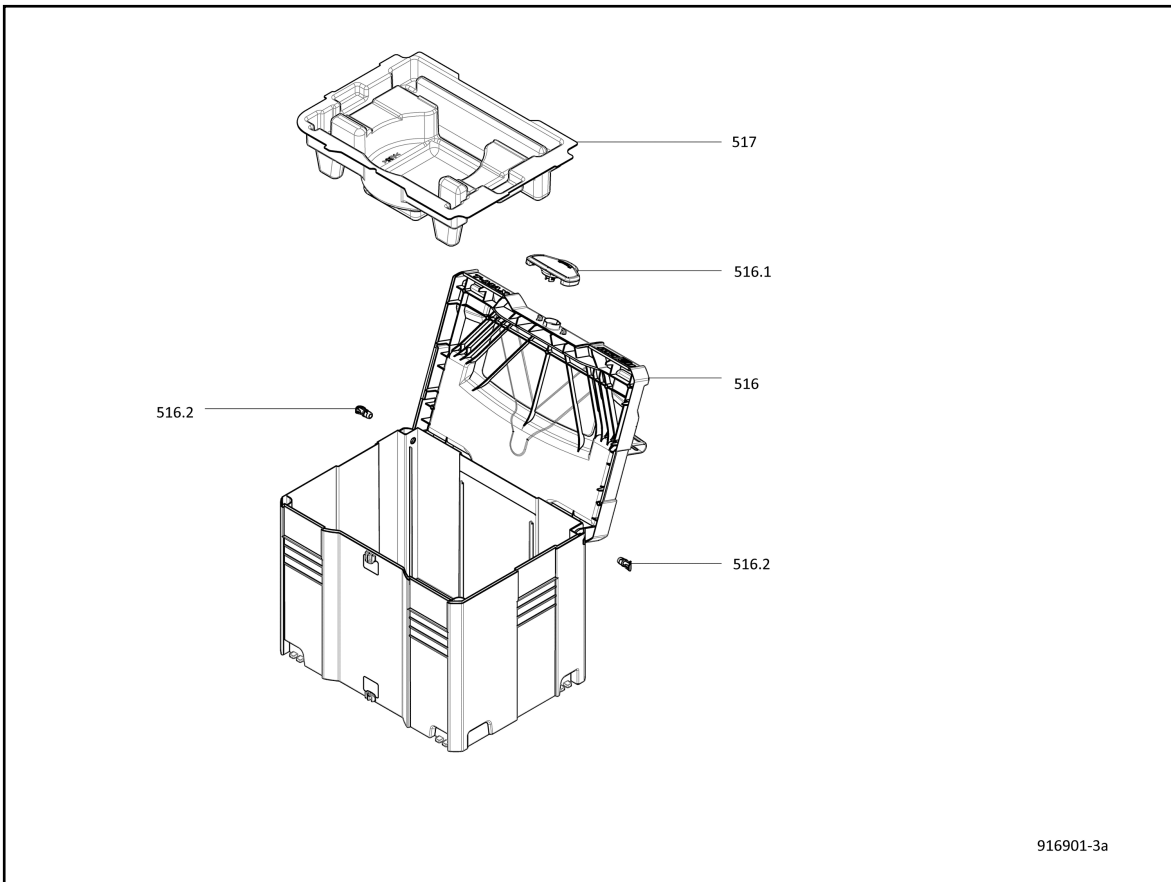

# Hand Router LO 65 Ec MaxiMAX in T-MAX

hotspot	spare part number	EAN	name of spare part	count	Preis-schlüssel
1	084626	4032689163987	Motor casing with inductor 230 V	1	40
1.1	084623	4032689161679	Inductor 230 V	1	36
1.2	204307	4032689164069	Motor casing, empty	1	26
2	088185	4032689162898	Armature balanced	1	42
3	204320	4032689164137	Base plate	1	35
4	204319	4032689164120	Fan housing	1	38
5	203397	4032689138114	Tensioning lever	1	5
10	077686	4032689191829	Control module with brake	1	36
11	087914	4032689191836	Coil choke	2	6
12	038967	4032689072869	Revolving depth control turret	1	12
13	038980	4032689066974	Parallel guide fence	1	26
15	038978	4032689040813	Sliding bar	2	14
16	201606	4032689059495	Fan	1	14
17	038968	4032689059778	Air conducting ring	1	13
18	204306	4032689164052	Switch cover	1	9
19	038951	4032689117126	Indicator	1	7
21	205502	4032689174532	Motor cover	1	14
22	038970	4032689044668	Handle	1	7
23	038952	4032689021263	Pressure bolt	1	3
24	204321	4032689164144	Setting wheel	1	6
25	039101	4032689044460	Handle	1	9
26	038962	4032689041353	Handle tab	1	7
28	038953	4032689069616	Knurled nut	1	16
29	200730	4032689046921	Stroke limiter	1	12
30	205628	4032689176598	Setting nut	1	13
30.2	065056	4032689167237	Sealing ring	1	1
31	204304	4032689164038	Index bolt	1	11
32	201603	4032689019253	Spacer bushing	1	7
33	038975	4032689098470	Tachometer carrier	1	14
34	038977	4032689069807	Knurled-head screw	1	16
35	038976	4032689100630	Traverse	1	21
36	039115	4032689036380	Guide bar	2	12
37	201574	4032689116013	Collet nut	1	19
38	062042	4032689094786	Steel ball	1	1