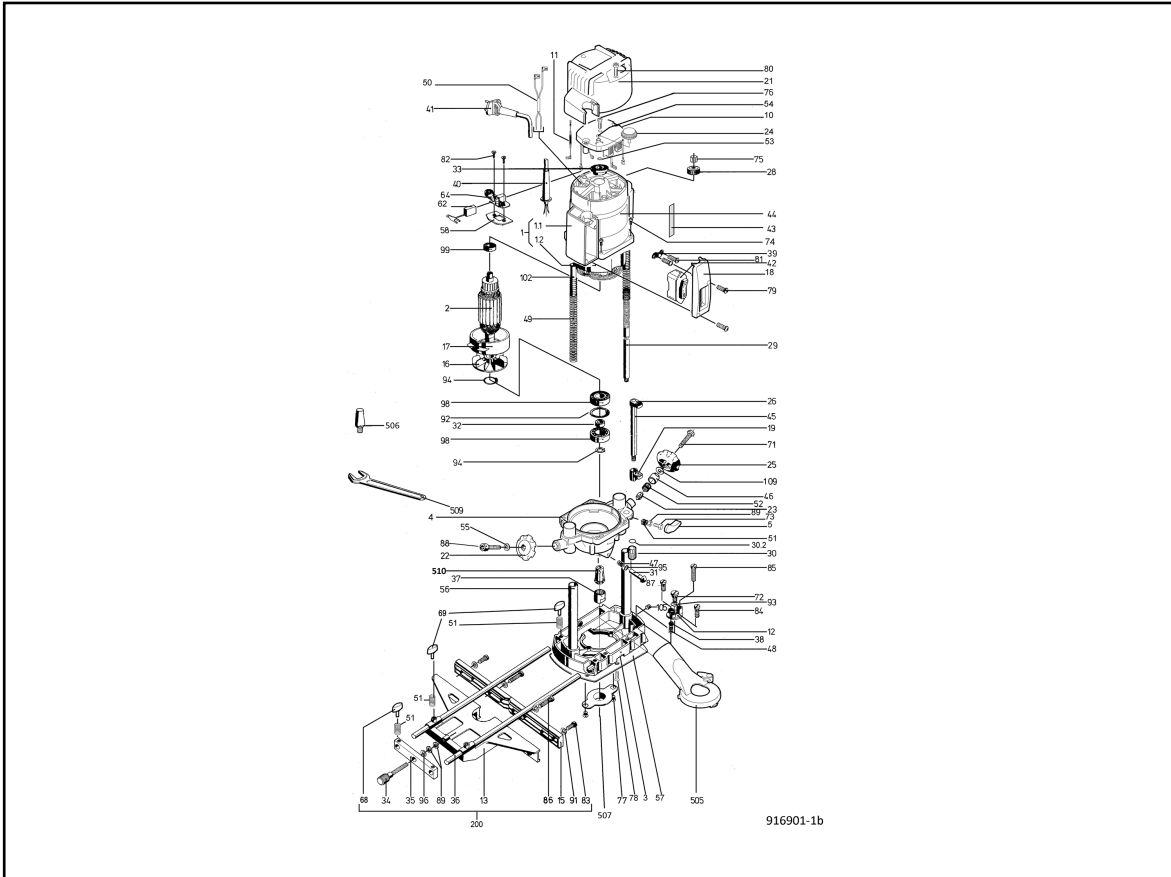

# Hand Router LO 65 Ec MaxiMAX in T-MAX

hotspot	spare part number	EAN	name of spare part	count	Preis-schlüssel
1	084626	4032689163987	Motor casing with inductor 230 V	1	40
1.1	084623	4032689161679	Inductor 230 V	1	36
1.2	204307	4032689164069	Motor casing, empty	1	26
2	088185	4032689162898	Armature balanced	1	42
3	204320	4032689164137	Base plate	1	35
4	204319	4032689164120	Fan housing	1	38
5	203397	4032689138114	Tensioning lever	1	5
10	077686	4032689191829	Control module with brake	1	36
11	087914	4032689191836	Coil choke	2	6
12	038967	4032689072869	Revolving depth control turret	1	12
13	038980	4032689066974	Parallel guide fence	1	26
15	038978	4032689040813	Sliding bar	2	14
16	201606	4032689059495	Fan	1	14
17	038968	4032689059778	Air conducting ring	1	13
18	204306	4032689164052	Switch cover	1	9
19	038951	4032689117126	Indicator	1	7
21	205502	4032689174532	Motor cover	1	14
22	038970	4032689044668	Handle	1	7
23	038952	4032689021263	Pressure bolt	1	3
24	204321	4032689164144	Setting wheel	1	6
25	039101	4032689044460	Handle	1	9
26	038962	4032689041353	Handle tab	1	7
28	038953	4032689069616	Knurled nut	1	16
29	200730	4032689046921	Stroke limiter	1	12
30	205628	4032689176598	Setting nut	1	13
30.2	065056	4032689167237	Sealing ring	1	1
31	204304	4032689164038	Index bolt	1	11
32	201603	4032689019253	Spacer bushing	1	7
33	038975	4032689098470	Tachometer carrier	1	14
34	038977	4032689069807	Knurled-head screw	1	16
35	038976	4032689100630	Traverse	1	21
36	039115	4032689036380	Guide bar	2	12
37	201574	4032689116013	Collet nut	1	19
38	062042	4032689094786	Steel ball	1	1