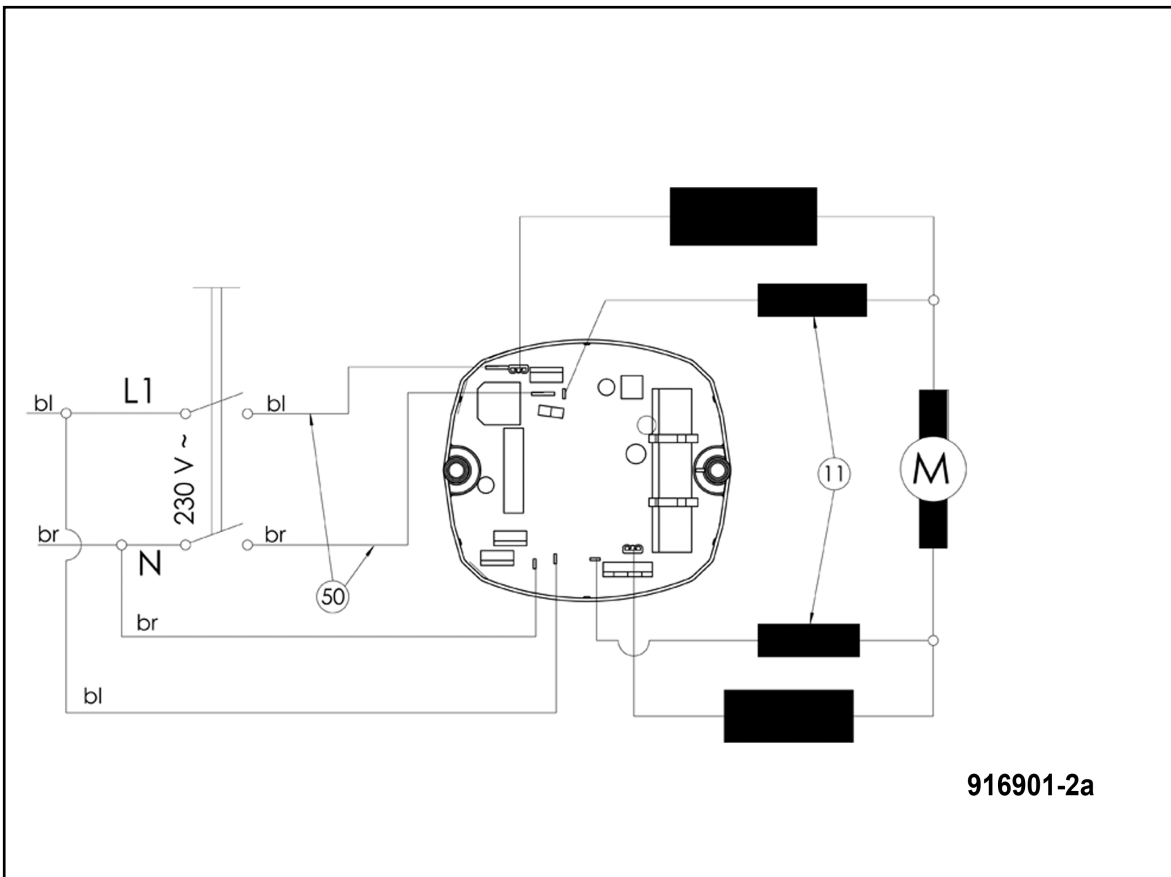

# Hand Router LO 65 Ec MaxiMAX in T-MAX

hotspot	spare part number	EAN	name of spare part	count	Preis-schlüssel
1	084626	4032689163987	Motor casing with inductor 230 V	1	40
1.1	084623	4032689161679	Inductor 230 V	1	36
1.2	204307	4032689164069	Motor casing, empty	1	26
2	088185	4032689162898	Armature balanced	1	42
3	204320	4032689164137	Base plate	1	35
4	204319	4032689164120	Fan housing	1	38
5	203397	4032689138114	Tensioning lever	1	5
10	077686	4032689191829	Control module with brake	1	36
11	087914	4032689191836	Coil choke	2	6
12	038967	4032689072869	Revolving depth control turret	1	12
13	038980	4032689066974	Parallel guide fence	1	26
15	038978	4032689040813	Sliding bar	2	14
16	201606	4032689059495	Fan	1	14
17	038968	4032689059778	Air conducting ring	1	13
18	204306	4032689164052	Switch cover	1	9
19	038951	4032689117126	Indicator	1	7
21	205502	4032689174532	Motor cover	1	14
22	038970	4032689044668	Handle	1	7
23	038952	4032689021263	Pressure bolt	1	3
24	204321	4032689164144	Setting wheel	1	6
25	039101	4032689044460	Handle	1	9
26	038962	4032689041353	Handle tab	1	7
28	038953	4032689069616	Knurled nut	1	16
29	200730	4032689046921	Stroke limiter	1	12
30	205628	4032689176598	Setting nut	1	13
30.2	065056	4032689167237	Sealing ring	1	1
31	204304	4032689164038	Index bolt	1	11
32	201603	4032689019253	Spacer bushing	1	7
33	038975	4032689098470	Tachometer carrier	1	14
34	038977	4032689069807	Knurled-head screw	1	16
35	038976	4032689100630	Traverse	1	21
36	039115	4032689036380	Guide bar	2	12
37	201574	4032689116013	Collet nut	1	19
38	062042	4032689094786	Steel ball	1	1