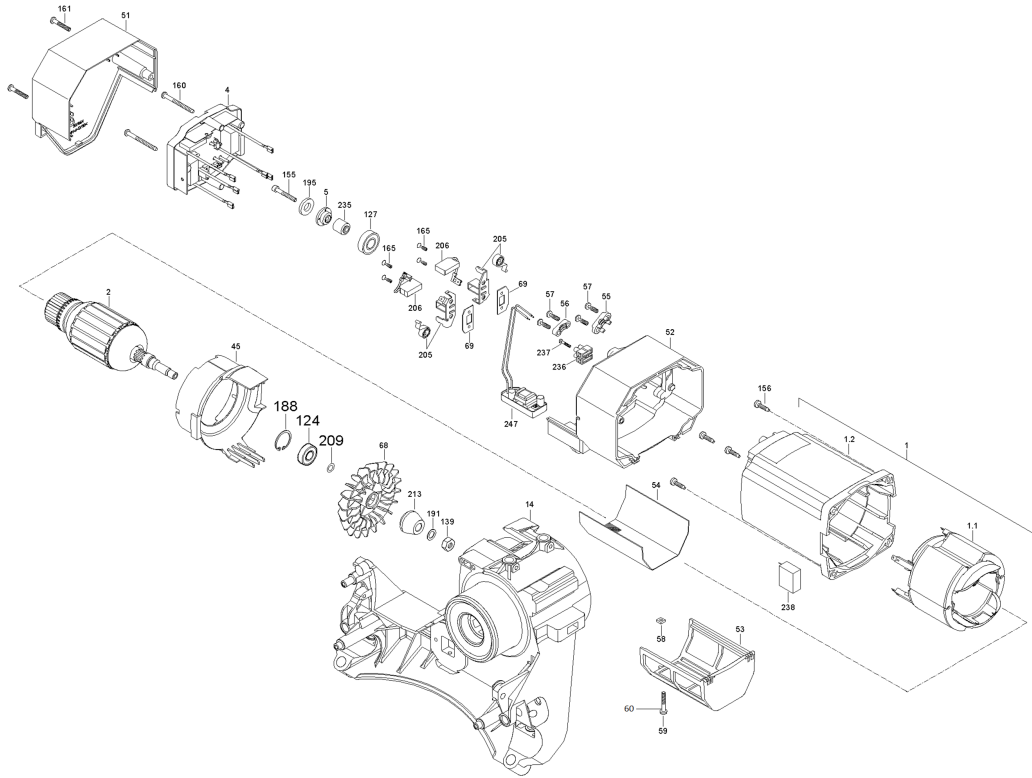

Unterflur-Zugsäge ERIKA 85

971901-1c