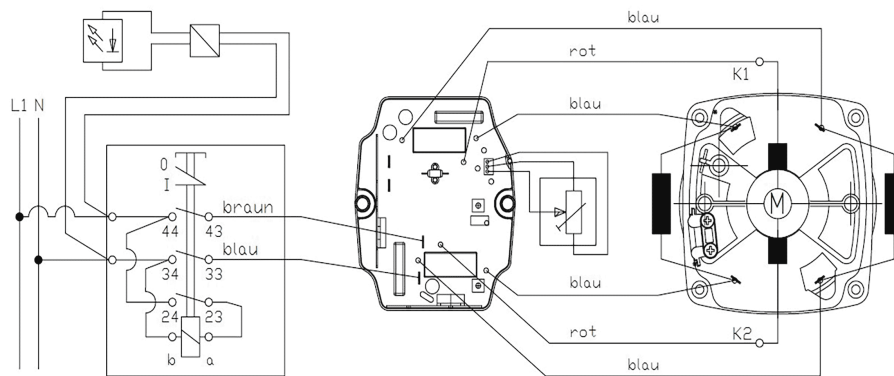

971901-6a

Hotspot	Ersatzteilnr.	EAN	Ersatzteilname	Anzahl	PS
1	084681	4032689211725	Motorgehäuse	1	40
1.1	084685	4032689211718	Magnetkörper	1	36
1.2	203810	4032689146522	Motorgehäuse, leer	1	26
2	088193	4032689160245	Anker	1	41
3	207067	4032689208640	Schutzhaube	1	35
3.1	207840	4032689211657	Schutzhaube	1	12
3.2	207841	4032689211664	Schutzhaube	1	12
3.3	207750	4032689222714	Seitenabdeckung	2	21
3.4	207066	4032689208633	Führungsteil	1	8
3.5	207105	4032689198217	Lichtmodul	1	20
3.6	207836	4032689211695	Federkontaktaufnahme	1	3
3.7	207843	4032689211688	Verbindungsleitung Lichtmodul	1	5
3.8	085198	4032689212975	Spaltkeilkontaktierung	1	16
3.9	055233	4032689058320	Linsenzylinderschraube	5	1
3.10	207986	4032689218243	Gleiter	2	3
3.11	066096	4032689021652	Druckfeder	1	4