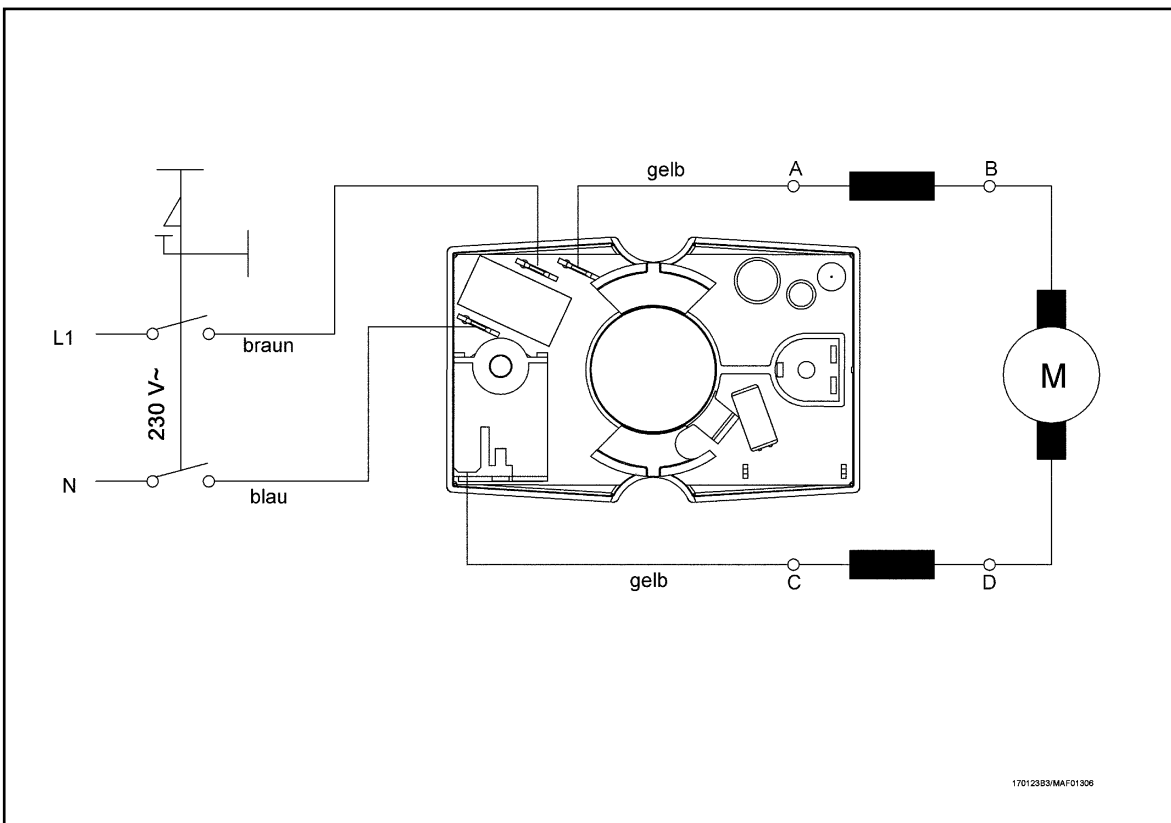

hotspot	spare part number	EAN	name of spare part	count	Preis-schlüssel
1	084575	4032689154527	Motor casing with inductor 230 V	1	40
1.1	084577	4032689154411	Inductor with coil 230 V	1	36
1.2	203863	4032689154404	Motor casing, empty	1	26
2	088181	4032689154541		1	42
4	077052	4032689154213	Control module	1	30
5	201122	4032689015910	Brake lever, cpl.	2	15
6	204195	4032689154565		1	33
8	039806	4032689091952	Tensioning lever	1	7
12	203852	4032689154572	Base plate	1	42
13	203846	4032689154596	Casing	1	43
14	203855	4032689154602		1	30
15	203839	4032689158693	Gear casing	1	45
16	203848	4032689154626	Tilting support	1	40
17	203844	4032689154633	Protective cover	1	36
18	202189	4032689121895	Vertical guideway	1	27
19	203858	4032689154640	Scale support	1	13
20	203854	4032689154398	Cover	1	10
21	204201	4032689154497	Lever	1	7
22	204219	4032689158273		1	7
23	204217	4032689154503		1	18
24	204216	4032689154619	Switch lever	1	12
25	201745	4032689093604	Locking lever	1	4
26	039182	4032689059211	Fan	1	12
27	203862	4032689154480	Motor cover	1	17
28	203861	4032689154657	Handle	1	17
29	204203	4032689154664		1	12
30	202201	4032689059877	Air conducting ring	1	12
31	202202	4032689008271	Locking bolt	1	4
32	202203	4032689001470	Hose connector	1	15
33	204220	4032689158280	Roue dentée	1	6
34	201872	4032689102412	Pad	2	2
35	202224	4032689016764	Bow handle	1	13
36	203865	4032689155098	Latch	1	4
37	204206	4032689154688		1	8