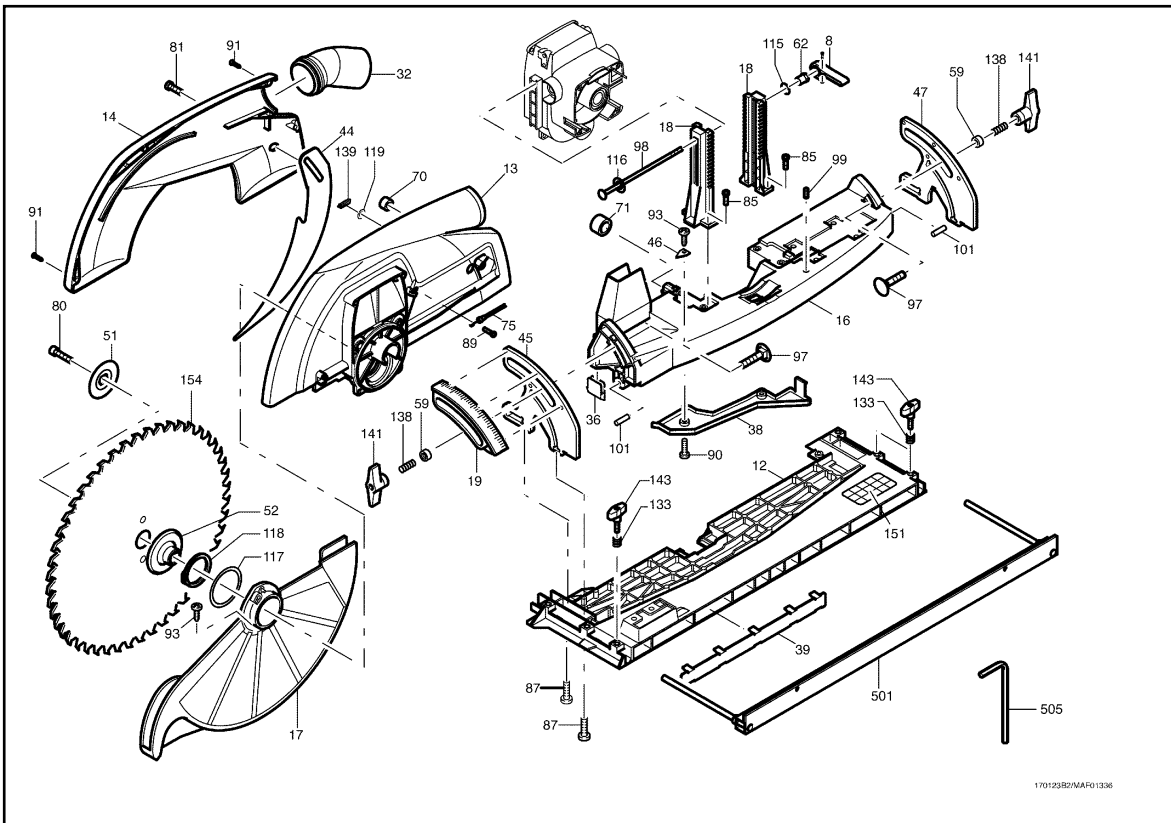

hotspot	spare part number	EAN	name of spare part	count	Preis-schlüssel
1	084575	4032689154527	Motor casing with inductor 230 V	1	40
1.1	084577	4032689154411	Inductor with coil 230 V	1	36
1.2	203863	4032689154404	Motor casing, empty	1	26
2	088181	4032689154541		1	42
4	077052	4032689154213	Control module	1	30
5	201122	4032689015910	Brake lever, cpl.	2	15
6	204195	4032689154565		1	33
8	039806	4032689091952	Tensioning lever	1	7
12	203852	4032689154572	Base plate	1	42
13	203846	4032689154596	Casing	1	43
14	203855	4032689154602		1	30
15	203839	4032689158693	Gear casing	1	45
16	203848	4032689154626	Tilting support	1	40
17	203844	4032689154633	Protective cover	1	36
18	202189	4032689121895	Vertical guideway	1	27
19	203858	4032689154640	Scale support	1	13
20	203854	4032689154398	Cover	1	10
21	204201	4032689154497	Lever	1	7
22	204219	4032689158273		1	7
23	204217	4032689154503		1	18
24	204216	4032689154619	Switch lever	1	12
25	201745	4032689093604	Locking lever	1	4
26	039182	4032689059211	Fan	1	12
27	203862	4032689154480	Motor cover	1	17
28	203861	4032689154657	Handle	1	17
29	204203	4032689154664		1	12
30	202201	4032689059877	Air conducting ring	1	12
31	202202	4032689008271	Locking bolt	1	4
32	202203	4032689001470	Hose connector	1	15
33	204220	4032689158280	Roue dentée	1	6
34	201872	4032689102412	Pad	2	2
35	202224	4032689016764	Bow handle	1	13
36	203865	4032689155098	Latch	1	4
37	204206	4032689154688		1	8