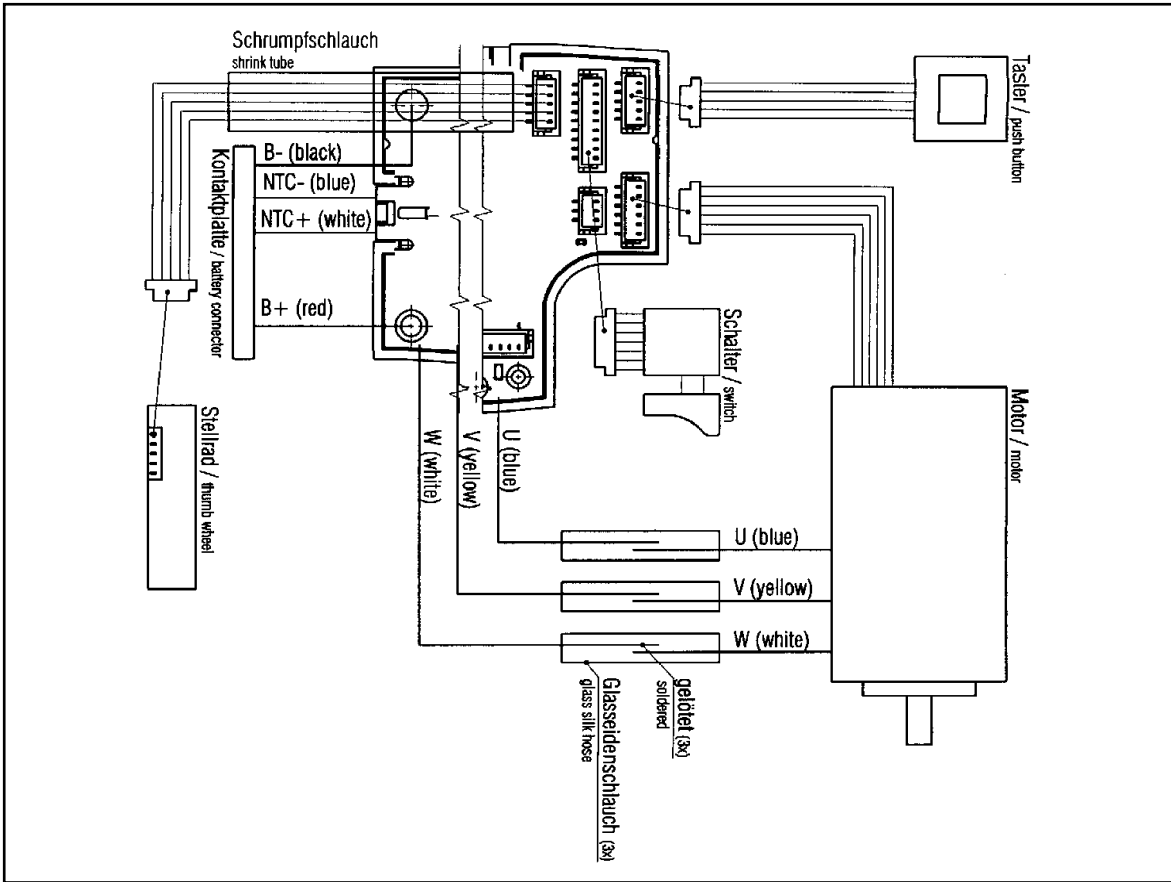

Cordless Drill Driver A 18 M bl MidiMAX in the MAFELL-MAX

hotspot	spare part number	EAN	name of spare part	count	Preis-schlüssel
1	094473	4032689195049	motor	1	37
2	094474	4032689195056	Oval-head screw	3	2
3	094475	4032689195063	Switch	1	14
4	094476	4032689195070	control module BLDC	1	36
5	094477	4032689195087	hand wheel BLDC	1	15
6	094478	4032689195094	Push button	1	14
7	094479	4032689195100	Tube	3	2
8	206770	4032689195209	Handle shells (pair)	1	16
9	094480	4032689195117	Locking spacer	1	3
10	094481	4032689195124	releasing device	1	2
11	094482	4032689195131	Pressure spring	1	2
12	094483	4032689195148	switch for rotation direction	1	3
13	094484	4032689195155	switch slider	1	3
14	094485	4032689195162	Self-tapping oval-head screw	11	2
15	094486	4032689195179	Gearing	1	27
16	094488	4032689195193	Flange BLDC	1	2
18	170467	4032689193595	Instruction plate	1	2
500	206645	4032689193670	additional handle	1	18
501	206774	4032689194370	belt clip 18	1	11
503	206641	4032689193656	bit	1	3
516	095041	4032689123950	Carrying case MAFELL-MAX	1	27
516.1	095074	4032689159478	latch	1	6
517	206642	4032689193663	Plastic tray	1	12