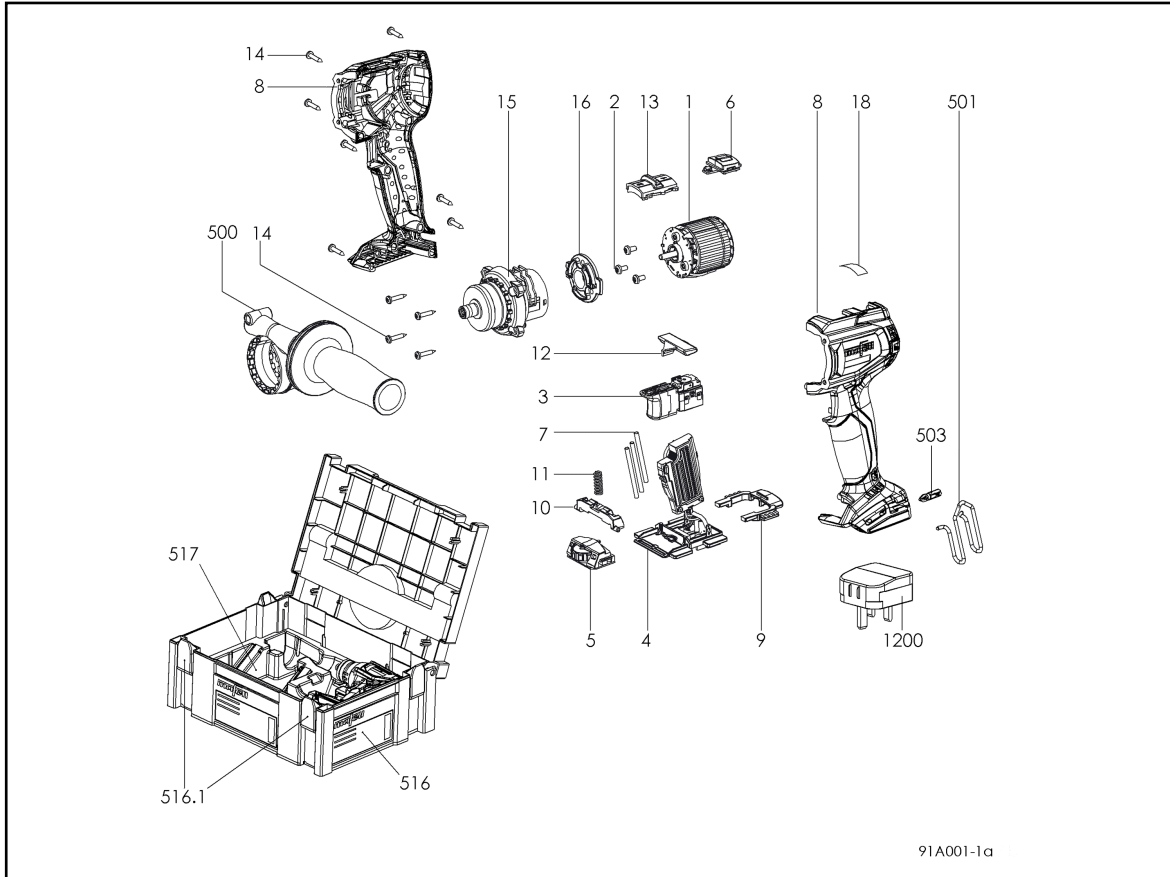

Cordless Drill Driver A 18 M bl MidiMAX in the MAFELL-MAX

hotspot	spare part number	EAN	name of spare part	count	Preis-schlüssel
1	094473	4032689195049	motor	1	37
2	094474	4032689195056	Oval-head screw	3	2
3	094475	4032689195063	Switch	1	14
4	094476	4032689195070	control module BLDC	1	36
5	094477	4032689195087	hand wheel BLDC	1	15
6	094478	4032689195094	Push button	1	14
7	094479	4032689195100	Tube	3	2
8	206770	4032689195209	Handle shells (pair)	1	16
9	094480	4032689195117	Locking spacer	1	3
10	094481	4032689195124	releasing device	1	2
11	094482	4032689195131	Pressure spring	1	2
12	094483	4032689195148	switch for rotation direction	1	3
13	094484	4032689195155	switch slider	1	3
14	094485	4032689195162	Self-tapping oval-head screw	11	2
15	094486	4032689195179	Gearing	1	27
16	094488	4032689195193	Flange BLDC	1	2
18	170467	4032689193595	Instruction plate	1	2
500	206645	4032689193670	additional handle	1	18
501	206774	4032689194370	belt clip 18	1	11
503	206641	4032689193656	bit	1	3
516	095041	4032689123950	Carrying case MAFELL-MAX	1	27
516.1	095074	4032689159478	latch	1	6
517	206642	4032689193663	Plastic tray	1	12