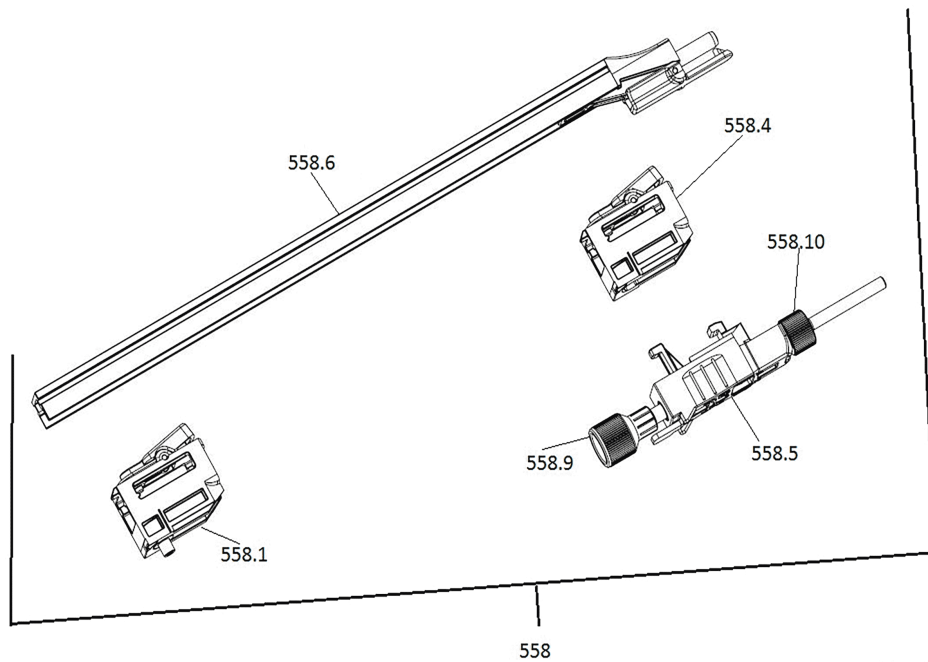

DuoDübler DDF 40 MaxiMAX im T-MAX

9380014

918601-3a

916001-4a

Hotspot	Ersatzteilnr.	EAN	Ersatzteilname	Anzahl	PS
1	084669	4032689201726	Motorgehäuse mit Magnetkörper	1	31
1.1	084559	4032689142463	Magnetkörper gewickelt 230V	1	26
1.2	206143	4032689202242	Motorgehäuse leer	1	20
2	088243	4032689201733	Anker	1	32
4	206477	4032689202648	Getriebedeckel	1	37
4.7	052010	4032689133065	Gewindestift	2	2
4.10	062119	4032689203706	Rillenkugellager	1	11
5	206466	4032689208176	Grundplatte	1	40
6	205518	4032689174686	Tachoaufnahme	1	12
12	206132	4032689199139	Getriebegehäuse	1	29
14	206489	4032689208169	Traverse	1	38
16	206142	4032689199214	Säulenführung	1	23
19	206178	4032689201764	Raste	2	7
23	206173	4032689201771	Tiefenanschlag 1	1	8
24	206174	4032689201788	Tiefenanschlag 2	1	8
25	206175	4032689201795	Anschlag	1	7
26	206127	4032689201801	Schalterwippe	1	7
27	206179	4032689201818	Drücker 1	1	9
28	206169	4032689201825	Drücker 2	1	9
29	206167	4032689201832	Zeiger	1	8
30	206163	4032689201849	Raste	1	7
31	206164	4032689201856	Stellrad	1	7
32	206147	4032689201863	Sichtfenster	1	10
34	206156	4032689201870	Griffaufsatz	1	16
35	206145	4032689201887	Motordeckel	1	12
36	206188	4032689201894	Hebel	1	7
38	203182	4032689142951	Lüfter	1	7
39	206160	4032689201900	Luftführungsring	1	10
40	206159	4032689201924	Blaskanal	1	9
41	206149	4032689201931	Abdeckung	1	9
42	206473	4032689202273	Drehknopf	1	7
43	206189	4032689201948	Einschaltsperr	1	7
44	206126	4032689201955	Schalterdrücker	1	6
45	206128	4032689201962	Revolveranschlag	1	11

Hotspot	Ersatzteilnr.	EAN	Ersatzteilname	Anzahl	PS
558	206490	4032689201702	Seitenanschlag-Set SA 320	1	99
558.1	207812	4032689211114	Reiter	2	25
558.4	207813	4032689211206	Reiter UA	2	20
558.5	207814	4032689211213	Aufsatz UA	1	26
558.6	207811	4032689211190	Anschlagstange	1	27
558.9	206481	4032689202310	Rändelschraube	1	12
558.10	059022	4032689202228	Rändelmutter	1	2
559	206491	4032689201719	Leistenanschlag LA	1	99