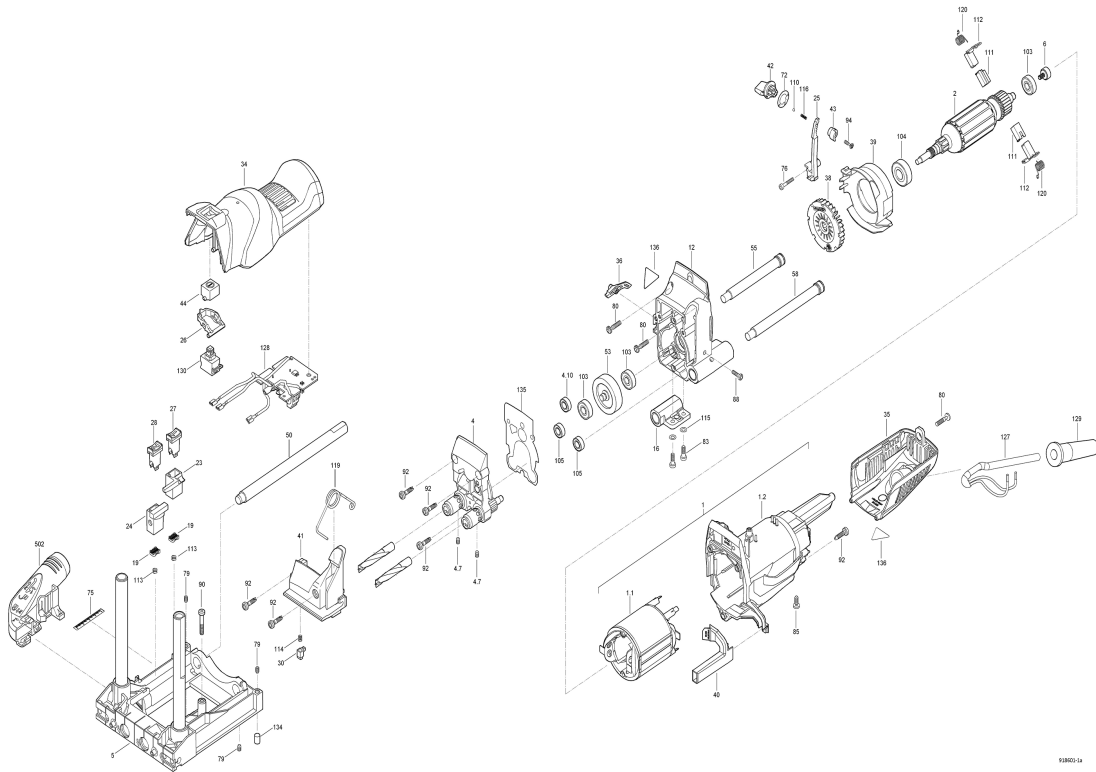

DuoDübler DDF 40 MaxiMAX im T-MAX

9380014

918601-3a

916001-4a

Hotspot	Ersatzteilnr.	EAN	Ersatzteilname	Anzahl	PS
1	084669	4032689201726	Motorgehäuse mit Magnetkörper	1	31
1.1	084559	4032689142463	Magnetkörper gewickelt 230V	1	26
1.2	206143	4032689202242	Motorgehäuse leer	1	20
2	088243	4032689201733	Anker	1	32
4	206477	4032689202648	Getriebedeckel	1	37
4.7	052010	4032689133065	Gewindestift	2	2
4.10	062119	4032689203706	Rillenkugellager	1	11
5	206466	4032689208176	Grundplatte	1	40
6	205518	4032689174686	Tachoaufnahme	1	12
12	206132	4032689199139	Getriebegehäuse	1	29
14	206489	4032689208169	Traverse	1	38
16	206142	4032689199214	Säulenführung	1	23
19	206178	4032689201764	Raste	2	7
23	206173	4032689201771	Tiefenanschlag 1	1	8
24	206174	4032689201788	Tiefenanschlag 2	1	8
25	206175	4032689201795	Anschlag	1	7
26	206127	4032689201801	Schalterwippe	1	7
27	206179	4032689201818	Drücker 1	1	9
28	206169	4032689201825	Drücker 2	1	9
29	206167	4032689201832	Zeiger	1	8
30	206163	4032689201849	Raste	1	7
31	206164	4032689201856	Stellrad	1	7
32	206147	4032689201863	Sichtfenster	1	10
34	206156	4032689201870	Griffaufsatz	1	16
35	206145	4032689201887	Motordeckel	1	12
36	206188	4032689201894	Hebel	1	7
38	203182	4032689142951	Lüfter	1	7
39	206160	4032689201900	Luftführungsring	1	10
40	206159	4032689201924	Blaskanal	1	9
41	206149	4032689201931	Abdeckung	1	9
42	206473	4032689202273	Drehknopf	1	7
43	206189	4032689201948	Einschaltsperr	1	7
44	206126	4032689201955	Schalterdrücker	1	6
45	206128	4032689201962	Revolveranschlag	1	11

Hotspot	Ersatzteilnr.	EAN	Ersatzteilname	Anzahl	PS
558	206490	4032689201702	Seitenanschlag-Set SA 320	1	99
558.1	207812	4032689211114	Reiter	2	25
558.4	207813	4032689211206	Reiter UA	2	20
558.5	207814	4032689211213	Aufsatz UA	1	26
558.6	207811	4032689211190	Anschlagstange	1	27
558.9	206481	4032689202310	Rändelschraube	1	12
558.10	059022	4032689202228	Rändelmutter	1	2
559	206491	4032689201719	Leistenanschlag LA	1	99