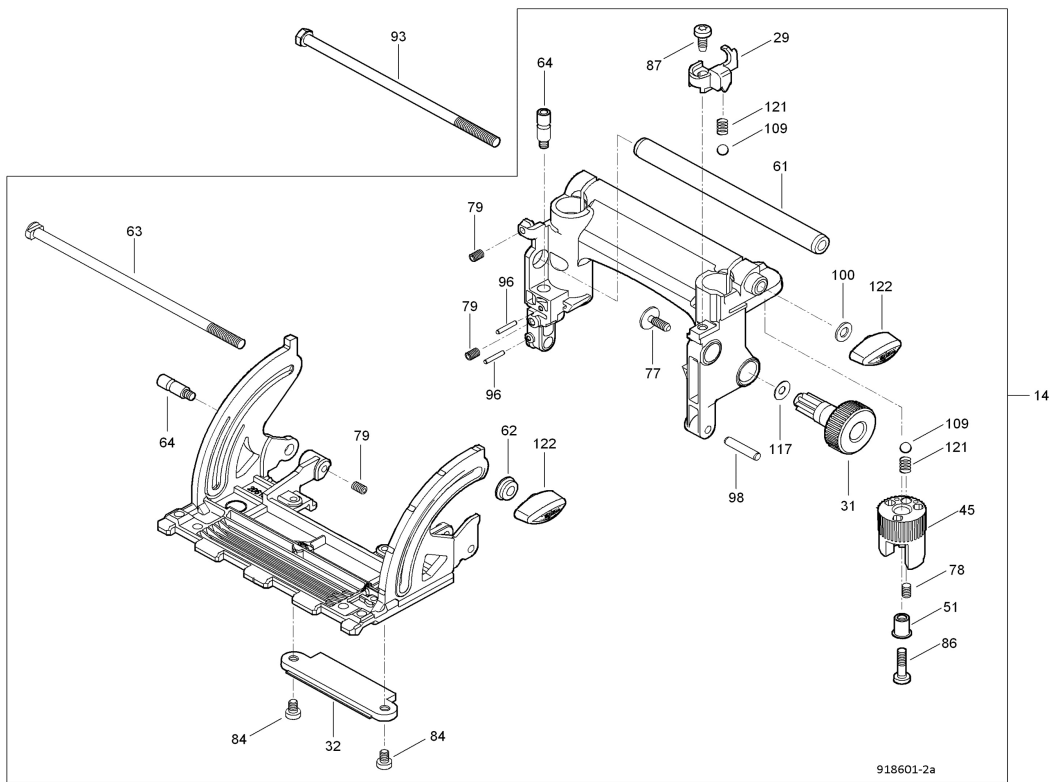

DuoDübler DDF 40 MaxiMAX im T-MAX

9380014

918601-3a

916001-4a

Hotspot	Ersatzteilnr.	EAN	Ersatzteilname	Anzahl	PS
1	084669	4032689201726	Motorgehäuse mit Magnetkörper	1	31
1.1	084559	4032689142463	Magnetkörper gewickelt 230V	1	26
1.2	206143	4032689202242	Motorgehäuse leer	1	20
2	088243	4032689201733	Anker	1	32
4	206477	4032689202648	Getriebedeckel	1	37
4.7	052010	4032689133065	Gewindestift	2	2
4.10	062119	4032689203706	Rillenkugellager	1	11
5	206466	4032689208176	Grundplatte	1	40
6	205518	4032689174686	Tachoaufnahme	1	12
12	206132	4032689199139	Getriebegehäuse	1	29
14	206489	4032689208169	Traverse	1	38
16	206142	4032689199214	Säulenführung	1	23
19	206178	4032689201764	Raste	2	7
23	206173	4032689201771	Tiefenanschlag 1	1	8
24	206174	4032689201788	Tiefenanschlag 2	1	8
25	206175	4032689201795	Anschlag	1	7
26	206127	4032689201801	Schalterwippe	1	7
27	206179	4032689201818	Drücker 1	1	9
28	206169	4032689201825	Drücker 2	1	9
29	206167	4032689201832	Zeiger	1	8
30	206163	4032689201849	Raste	1	7
31	206164	4032689201856	Stellrad	1	7
32	206147	4032689201863	Sichtfenster	1	10
34	206156	4032689201870	Griffaufsatz	1	16
35	206145	4032689201887	Motordeckel	1	12
36	206188	4032689201894	Hebel	1	7
38	203182	4032689142951	Lüfter	1	7
39	206160	4032689201900	Luftführungsring	1	10
40	206159	4032689201924	Blaskanal	1	9
41	206149	4032689201931	Abdeckung	1	9
42	206473	4032689202273	Drehknopf	1	7
43	206189	4032689201948	Einschaltsperr	1	7
44	206126	4032689201955	Schalterdrücker	1	6
45	206128	4032689201962	Revolveranschlag	1	11

Hotspot	Ersatzteilnr.	EAN	Ersatzteilname	Anzahl	PS
558	206490	4032689201702	Seitenanschlag-Set SA 320	1	99
558.1	207812	4032689211114	Reiter	2	25
558.4	207813	4032689211206	Reiter UA	2	20
558.5	207814	4032689211213	Aufsatz UA	1	26
558.6	207811	4032689211190	Anschlagstange	1	27
558.9	206481	4032689202310	Rändelschraube	1	12
558.10	059022	4032689202228	Rändelmutter	1	2
559	206491	4032689201719	Leistenanschlag LA	1	99