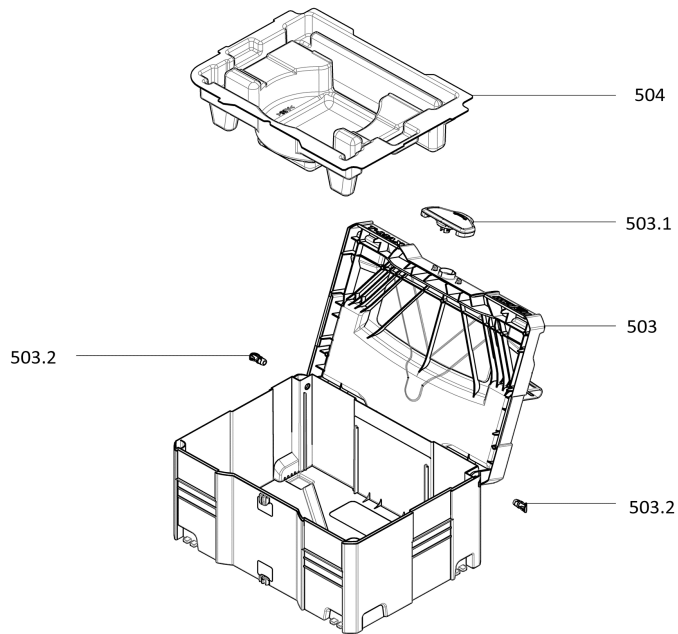

DuoDübler DDF 40 MaxiMAX im T-MAX

9380014

918601-3a

916001-4a

Hotspot	Ersatzteilnr.	EAN	Ersatzteilname	Anzahl	PS
1	084669	4032689201726	Motorgehäuse mit Magnetkörper	1	31
1.1	084559	4032689142463	Magnetkörper gewickelt 230V	1	26
1.2	206143	4032689202242	Motorgehäuse leer	1	20
2	088243	4032689201733	Anker	1	32
4	206477	4032689202648	Getriebedeckel	1	37
4.7	052010	4032689133065	Gewindestift	2	2
4.10	062119	4032689203706	Rillenkugellager	1	11
5	206466	4032689208176	Grundplatte	1	40
6	205518	4032689174686	Tachoaufnahme	1	12
12	206132	4032689199139	Getriebegehäuse	1	29
14	206489	4032689208169	Traverse	1	38
16	206142	4032689199214	Säulenführung	1	23
19	206178	4032689201764	Raste	2	7
23	206173	4032689201771	Tiefenanschlag 1	1	8
24	206174	4032689201788	Tiefenanschlag 2	1	8
25	206175	4032689201795	Anschlag	1	7
26	206127	4032689201801	Schalterwippe	1	7
27	206179	4032689201818	Drücker 1	1	9
28	206169	4032689201825	Drücker 2	1	9
29	206167	4032689201832	Zeiger	1	8
30	206163	4032689201849	Raste	1	7
31	206164	4032689201856	Stellrad	1	7
32	206147	4032689201863	Sichtfenster	1	10
34	206156	4032689201870	Griffaufsatz	1	16
35	206145	4032689201887	Motordeckel	1	12
36	206188	4032689201894	Hebel	1	7
38	203182	4032689142951	Lüfter	1	7
39	206160	4032689201900	Luftführungsring	1	10
40	206159	4032689201924	Blaskanal	1	9
41	206149	4032689201931	Abdeckung	1	9
42	206473	4032689202273	Drehknopf	1	7
43	206189	4032689201948	Einschaltsperr	1	7
44	206126	4032689201955	Schalterdrücker	1	6
45	206128	4032689201962	Revolveranschlag	1	11

Hotspot	Ersatzteilnr.	EAN	Ersatzteilname	Anzahl	PS
558	206490	4032689201702	Seitenanschlag-Set SA 320	1	99
558.1	207812	4032689211114	Reiter	2	25
558.4	207813	4032689211206	Reiter UA	2	20
558.5	207814	4032689211213	Aufsatz UA	1	26
558.6	207811	4032689211190	Anschlagstange	1	27
558.9	206481	4032689202310	Rändelschraube	1	12
558.10	059022	4032689202228	Rändelmutter	1	2
559	206491	4032689201719	Leistenanschlag LA	1	99