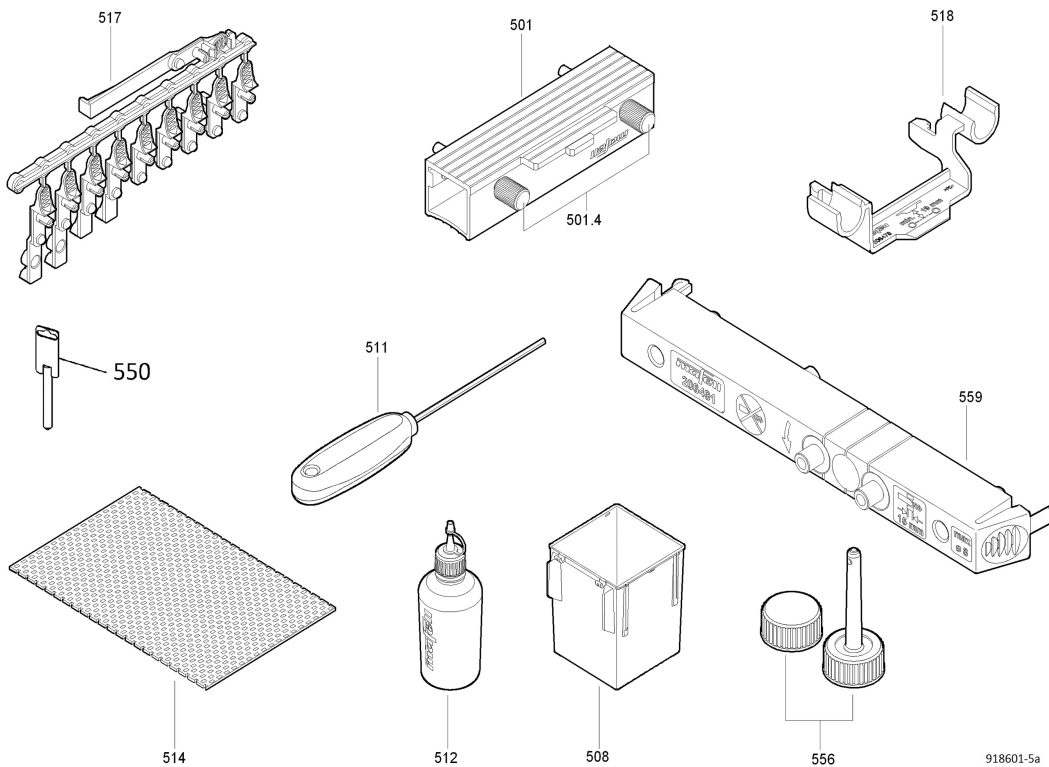

DuoDübler DDF 40 MaxiMAX im T-MAX

9380014

918601-3a

916001-4a

Hotspot	Ersatzteilnr.	EAN	Ersatzteilname	Anzahl	PS
1	084669	4032689201726	Motorgehäuse mit Magnetkörper	1	31
1.1	084559	4032689142463	Magnetkörper gewickelt 230V	1	26
1.2	206143	4032689202242	Motorgehäuse leer	1	20
2	088243	4032689201733	Anker	1	32
4	206477	4032689202648	Getriebedeckel	1	37
4.7	052010	4032689133065	Gewindestift	2	2
4.10	062119	4032689203706	Rillenkugellager	1	11
5	206466	4032689208176	Grundplatte	1	40
6	205518	4032689174686	Tachoaufnahme	1	12
12	206132	4032689199139	Getriebegehäuse	1	29
14	206489	4032689208169	Traverse	1	38
16	206142	4032689199214	Säulenführung	1	23
19	206178	4032689201764	Raste	2	7
23	206173	4032689201771	Tiefenanschlag 1	1	8
24	206174	4032689201788	Tiefenanschlag 2	1	8
25	206175	4032689201795	Anschlag	1	7
26	206127	4032689201801	Schalterwippe	1	7
27	206179	4032689201818	Drücker 1	1	9
28	206169	4032689201825	Drücker 2	1	9
29	206167	4032689201832	Zeiger	1	8
30	206163	4032689201849	Raste	1	7
31	206164	4032689201856	Stellrad	1	7
32	206147	4032689201863	Sichtfenster	1	10
34	206156	4032689201870	Griffaufsatz	1	16
35	206145	4032689201887	Motordeckel	1	12
36	206188	4032689201894	Hebel	1	7
38	203182	4032689142951	Lüfter	1	7
39	206160	4032689201900	Luftführungsring	1	10
40	206159	4032689201924	Blaskanal	1	9
41	206149	4032689201931	Abdeckung	1	9
42	206473	4032689202273	Drehknopf	1	7
43	206189	4032689201948	Einschaltsperr	1	7
44	206126	4032689201955	Schalterdrücker	1	6
45	206128	4032689201962	Revolveranschlag	1	11